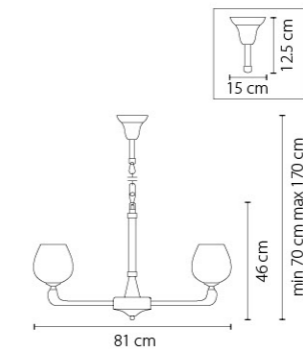

706082
ЗОЛОТО
ПРОЗРАЧНЫЙ
ЛЮСТРА ПОДВЕСНАЯ
8 x E14 max 40W
13,3 kg