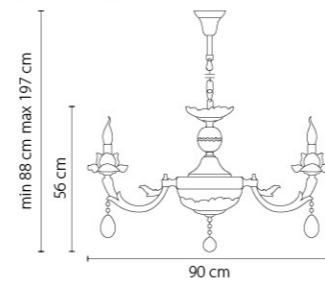

Anemone

714104
СЕРЕБРО
ПРОЗРАЧНЫЙ
ЛЮСТРА ПОДВЕСНАЯ
10 x E14 max 60W
24,9 kg