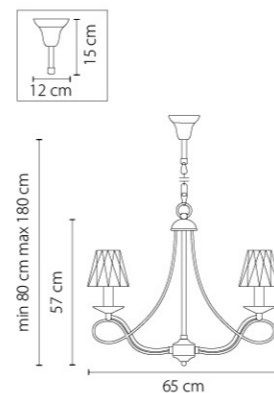

704652
ЗОЛОТО
ПРОЗРАЧНЫЙ
БРА
5 x E14 max 40W
2,3 kg

704654
ХРОМ
ПРОЗРАЧНЫЙ
БРА
5 x E14 max 40W
2,3 kg

Riccio

705062
ЗОЛОТО
ПРОЗРАЧНЫЙ
ЛЮСТРА ПОДВЕСНАЯ
6 x E14 max 40W
7,85 kg

705064
ХРОМ
ПРОЗРАЧНЫЙ
ЛЮСТРА ПОДВЕСНАЯ
6 x E14 max 40W
7,85 kg