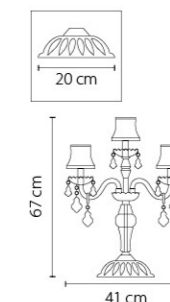

715287
ЧЕРНЫЙ ХРОМ
КОНЬЯЧНЫЙ
ЛЮСТРА ПОДВЕСНАЯ
28 x E14 max 40W
51,7 kg

715957
ЧЕРНЫЙ ХРОМ
КОНЬЯЧНЫЙ
НАСТОЛЬНАЯ ЛАМПА
5 x E14 max 40W
5,7 kg