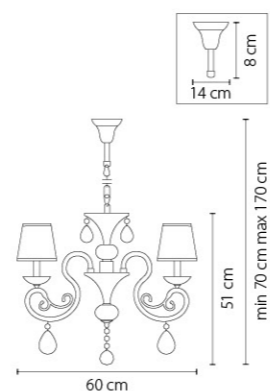

693084
ХРОМ
ПРОЗРАЧНЫЙ
ЛЮСТРА ПОДВЕСНАЯ
8 x E14 max 40W
11,2 kg