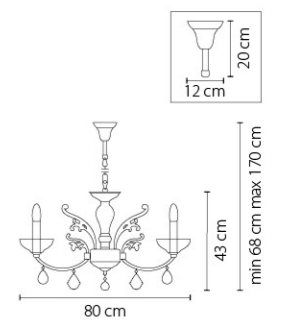

Boemia

717062
МЕДЬ
ПРОЗРАЧНЫЙ
ЛЮСТРА ПОДВЕСНАЯ
6 x E14 max 60W
7,35 kg

717082
МЕДЬ
ПРОЗРАЧНЫЙ
ЛЮСТРА ПОДВЕСНАЯ
8 x E14 max 60W
10 kg