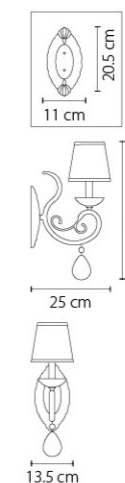

693084
ХРОМ
ПРОЗРАЧНЫЙ
ЛЮСТРА ПОДВЕСНАЯ
8 x E14 max 40W
11,2 kg