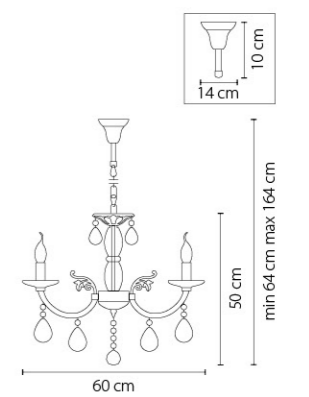

694061
БРОНЗА
ПРОЗРАЧНЫЙ
ЛЮСТРА ПОДВЕСНАЯ
6 x E14 max 60W
7,6 kg