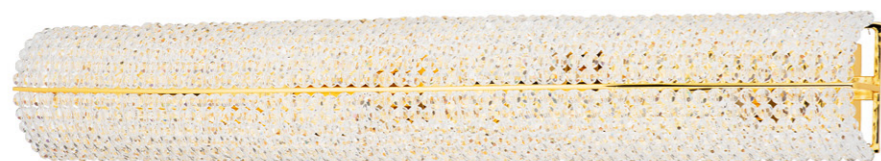

704652
ЗОЛОТО
ПРОЗРАЧНЫЙ
БРА
5 x E14 max 40W
2,3 kg