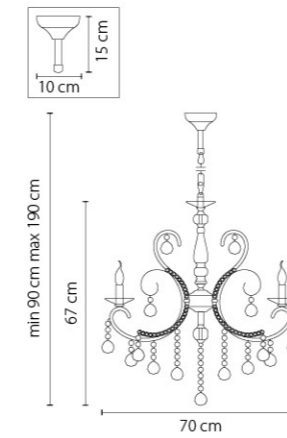

708084
ХРОМ
ПРОЗРАЧНЫЙ
ЛЮСТРА ПОДВЕСНАЯ
8 x E14 max 60W
14,5 kg