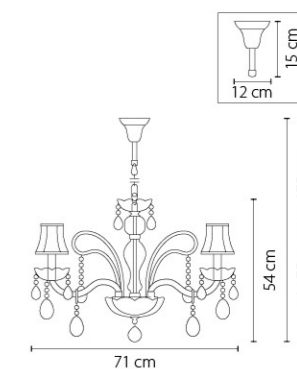

721083
ЧЕРНЫЙ ХРОМ
КОНЬЯЧНЫЙ
ЛЮСТРА ПОДВЕСНАЯ
8 x E14 max 40W
13 kg