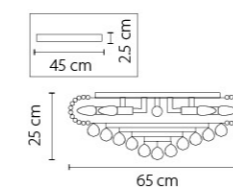

704094
ХРОМ
ПРОЗРАЧНЫЙ
ЛЮСТРА ПОТОЛОЧНАЯ
9 x E14 max 40W
10,6 kg