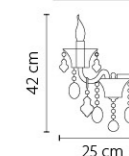

Tesoro

710082

ЗОЛОТО
ПРОЗРАЧНЫЙ
ЛЮСТРА ПОДВЕСНАЯ
8 x E14 max 60W
13,5 kg

710622

ЗОЛОТО
ПРОЗРАЧНЫЙ
БРА
2 x E14 max 60W
3,1 kg

710572

ЗОЛОТО
ПРОЗРАЧНЫЙ
ЛЮСТРА ПОДВЕСНАЯ
57 x E14 max 40W
119 kg

Regolo