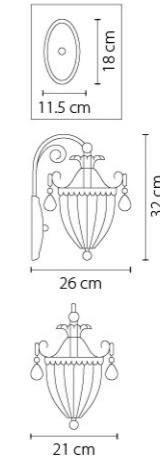

790114
СЕРЕБРО
ПРОЗРАЧНЫЙ
ЛЮСТРА ПОДВЕСНАЯ
8 x E14 max 60W
3 x E14 max 60W
12,7 kg

790612
ЗОЛОТО
ПРОЗРАЧНЫЙ
БРА
1 x E14 max 60W
2,4 kg

790032
ЗОЛОТО
ПРОЗРАЧНЫЙ
ЛЮСТРА ПОДВЕСНАЯ
3 x E14 max 60W
4,1 kg

790034
СЕРЕБРО
ПРОЗРАЧНЫЙ
ЛЮСТРА ПОДВЕСНАЯ
3 x E14 max 60W
4,1 kg

790614
СЕРЕБРО
ПРОЗРАЧНЫЙ
БРА
1 x E14 max 60W
2,4 kg

790062
ЗОЛОТО
ПРОЗРАЧНЫЙ
ЛЮСТРА ПОДВЕСНАЯ
6 x E14 max 60W
8,3 kg

790064
СЕРЕБРО
ПРОЗРАЧНЫЙ
ЛЮСТРА ПОДВЕСНАЯ
6 x E14 max 60W
8,3 kg

790111
 БРОНЗА
 ПРОЗРАЧНЫЙ
 ЛЮСТРА ПОДВЕСНАЯ
 8 x E14 max 60W
 3 x E14 max 60W
 12,7 kg

790031
 БРОНЗА
 ПРОЗРАЧНЫЙ
 ЛЮСТРА ПОДВЕСНАЯ
 3 x E14 max 60W
 4,1 kg

790611
 БРОНЗА
 ПРОЗРАЧНЫЙ
 БРА
 1 x E14 max 60W
 2,4 kg

790061
 БРОНЗА
 ПРОЗРАЧНЫЙ
 ЛЮСТРА ПОДВЕСНАЯ
 6 x E14 max 60W
 8,3 kg

Champa Nero

13 cm

18 cm

Nuvola

709634
ХРОМ
ПРОЗРАЧНЫЙ
БРА
2 x E14 max 40W
2,2 kg

13 cm

18 cm

Группы в социальных сетях
<http://vk.com/lightstargroup>
https://www.instagram.com/lightstar_group_official/
<https://www.facebook.com/lightstargroup/>
<https://ok.ru/lightstargroup>