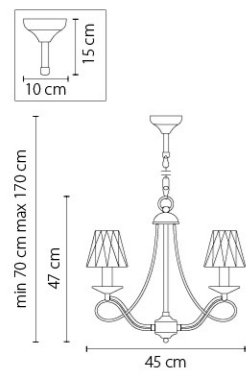

705032
ЗОЛОТО
ПРОЗРАЧНЫЙ
ЛЮСТРА ПОДВЕСНАЯ
3 x E14 max 40W
4 kg