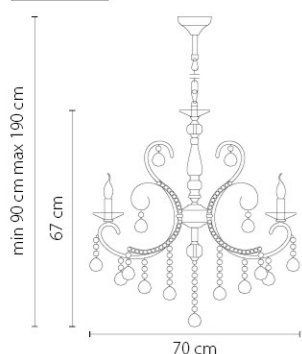

Размер колокола или основания

Схема с габаритными размерами:

Высота люстры min-max (cm)
min - это высота люстры + карабины + колокол
max - это высота люстры + карабин + колокол + цепь
высота люстры регулируется за счет цепи

Высота люстры (cm)

Диаметр люстры (cm)
в некоторых случаях вместо диаметра
указывается ширина и глубина изделия

ВНИМАНИЕ:

1. Данный каталог не является публичной офертой. Ошибки и опечатки в данном каталоге не могут являться причиной возникновения претензий со стороны покупателя.