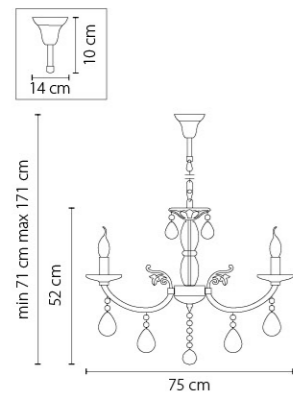

694081
БРОНЗА
ПРОЗРАЧНЫЙ
ЛЮСТРА ПОДВЕСНАЯ
8 x E14 max 60W
10 kg