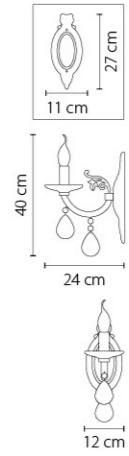

694062
ЗОЛОТО
ПРОЗРАЧНЫЙ
ЛЮСТРА ПОДВЕСНАЯ
6 x E14 max 60W
7,6 kg

694064
ХРОМ
ПРОЗРАЧНЫЙ
ЛЮСТРА ПОДВЕСНАЯ
6 x E14 max 60W
7,6 kg