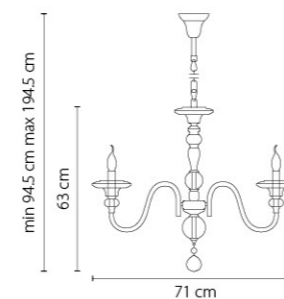

699184
ХРОМ
ПРОЗРАЧНЫЙ
ЛЮСТРА ПОДВЕСНАЯ
18 x E14 max 60W
24,1 kg