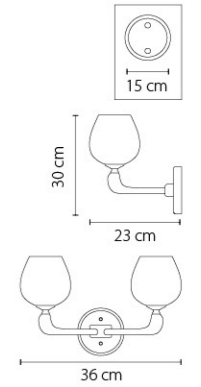

705134
 ХРОМ
 ПРОЗРАЧНЫЙ
 ЛЮСТРА ПОТОЛОЧНАЯ
 3 x G9 max 40W
 10 x E14 max 60W
 6,8 kg

Delta

706082
ЗОЛОТО
ПРОЗРАЧНЫЙ
ЛЮСТРА ПОДВЕСНАЯ
8 x E14 max 40W
13,3 kg

706622
ЗОЛОТО
ПРОЗРАЧНЫЙ
БРА
2 x E14 max 40W
2,8 kg