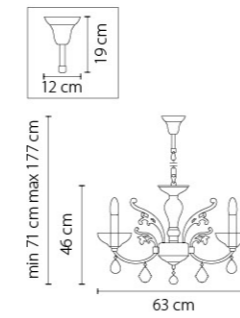

717082
МЕДЬ
ПРОЗРАЧНЫЙ
ЛЮСТРА ПОДВЕСНАЯ
8 x E14 max 60W
10 kg