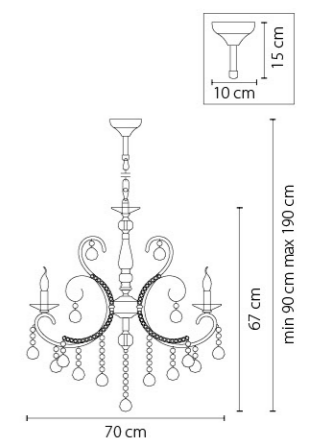

706152
ЗОЛОТО
ПРОЗРАЧНЫЙ
ЛЮСТРА ПОДВЕСНАЯ
15 x E14 max 40W
25 kg

Elegante

708082
ЗОЛОТО
ПРОЗРАЧНЫЙ
ЛЮСТРА ПОДВЕСНАЯ
8 x E14 max 60W
14,5 kg

708084
ХРОМ
ПРОЗРАЧНЫЙ
ЛЮСТРА ПОДВЕСНАЯ
8 x E14 max 60W
14,5 kg