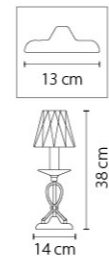

705912
ЗОЛОТО
ПРОЗРАЧНЫЙ
НАСТОЛЬНАЯ ЛАМПА
1 x E14 max 40W
1,7 kg