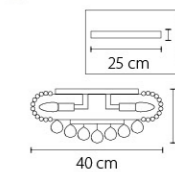

704092
ЗОЛОТО
ПРОЗРАЧНЫЙ
ЛЮСТРА ПОТОЛОЧНАЯ
9 x E14 max 40W
10,6 kg