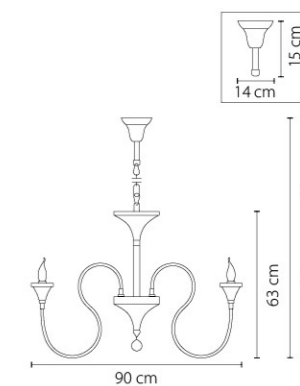

Размер колокола или основания

Схема с габаритными размерами:

Высота люстры min-max (cm)
min - это высота люстры + карабины + колокол
max - это высота люстры + карабин + колокол + цепь
высота люстры регулируется за счет цепи

Высота люстры (cm)

Диаметр люстры (cm)
в некоторых случаях вместо диаметра
указывается ширина и глубина изделия

ВНИМАНИЕ:

1. Данный каталог не является публичной офертой. Ошибки и опечатки в данном каталоге не могут являться причиной возникновения претензий со стороны покупателя.

702084
 ХРОМ
 ПРОЗРАЧНЫЙ
 ЛЮСТРА ПОДВЕСНАЯ
 8 x E14 max 40W
 9,5 kg

Serpente

703064
СЕРЕБРО
ПРОЗРАЧНЫЙ
ЛЮСТРА ПОДВЕСНАЯ
6 x E14 max 60W
7 kg

703624
СЕРЕБРО
ПРОЗРАЧНЫЙ
БРА
2 x E14 max 60W
1,8 kg

703084
СЕРЕБРО
ПРОЗРАЧНЫЙ
ЛЮСТРА ПОДВЕСНАЯ
8 x E14 max 60W
10 kg

Monile

704214
ХРОМ
ПРОЗРАЧНЫЙ
ЛЮСТРА ПОТОЛОЧНАЯ
21 x E14 max 40W
33,7 kg

704174
ХРОМ
ПРОЗРАЧНЫЙ
ЛЮСТРА ПОТОЛОЧНАЯ
17 x E14 max 40W
19 kg

704094
ХРОМ
ПРОЗРАЧНЫЙ
ЛЮСТРА ПОТОЛОЧНАЯ
9 x E14 max 40W
10,6 kg

704212
 ЗОЛОТО
 ПРОЗРАЧНЫЙ
 ЛЮСТРА ПОТОЛОЧНАЯ
 21 x E14 max 40W
 33,7 kg