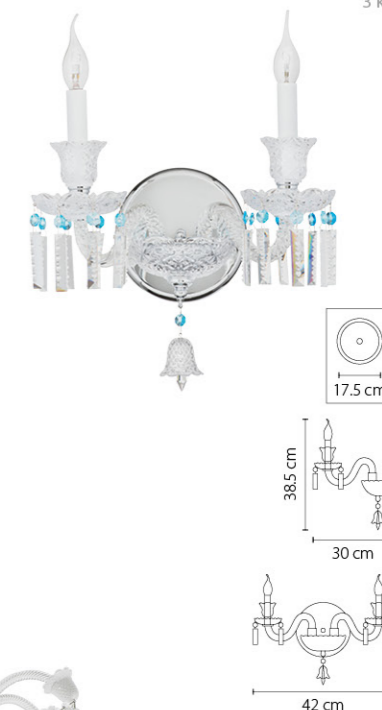

716624
ХРОМ
ПРОЗРАЧНЫЙ
БРА
2 x E14 max 60W
3 kg