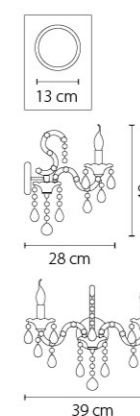

879127
ЧЕРНЫЙ ХРОМ
ПРОЗРАЧНЫЙ
ЛЮСТРА ПОДВЕСНАЯ
12 x E14 max 60W
19,5 kg