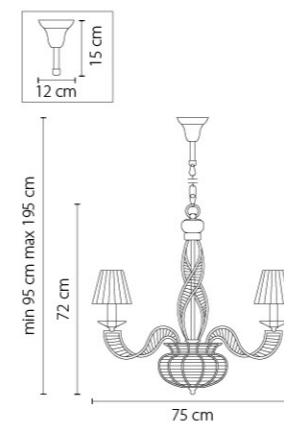

Размер колокола или основания

Схема с габаритными размерами:

Высота люстры min-max (cm)
min - это высота люстры + карабины + колокол
max - это высота люстры + карабин + колокол + цепь
высота люстры регулируется за счет цепи

Высота люстры (cm)

Диаметр люстры (cm)
в некоторых случаях вместо диаметра
указывается ширина и глубина изделия

ВНИМАНИЕ:

1. Данный каталог не является публичной офертой. Ошибки и опечатки в данном каталоге не могут являться причиной возникновения претензий со стороны покупателя.

701621
ЛАТУНЬ
ПРОЗРАЧНЫЙ
БРА
2 x E14 max 40W
2,3 kg

701711
ЛАТУНЬ
ПРОЗРАЧНЫЙ
ТОРШЕР
1 x E27 max 40W
8,8 kg

701081
ЛАТУНЬ
ПРОЗРАЧНЫЙ
ЛЮСТРА ПОДВЕСНАЯ
8 x E14 max 40W
14,2 kg

Alveare

702102
ЗОЛОТО
ПРОЗРАЧНЫЙ
ЛЮСТРА ПОДВЕСНАЯ
8 x E14 max 40W
2 x E14 max 40W
11,3 kg