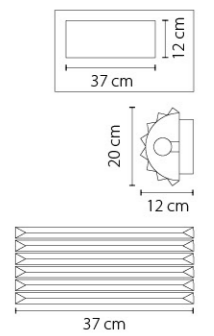

722660
ЧЕРНЫЙ ХРОМ
ПРОЗРАЧНЫЙ
БРА
6 x G9 max 20W
3,15 kg