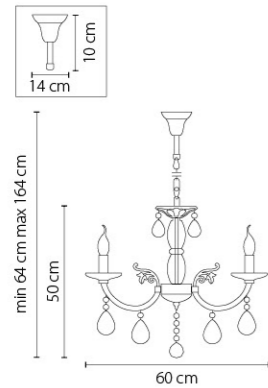

Размер колокола или основания

Схема с габаритными размерами:

Высота люстры min-max (cm)
min - это высота люстры + карабины + колокол
max - это высота люстры + карабин + колокол + цепь
высота люстры регулируется за счет цепи

Высота люстры (cm)

Диаметр люстры (cm)
в некоторых случаях вместо диаметра
указывается ширина и глубина изделия

ВНИМАНИЕ:

1. Данный каталог не является публичной офертой. Ошибки и опечатки в данном каталоге не могут являться причиной возникновения претензий со стороны покупателя.

694612
ЗОЛОТО
ПРОЗРАЧНЫЙ
БРА
1 x E14 max 60W
1 kg

694622
ЗОЛОТО
ПРОЗРАЧНЫЙ
БРА
2 x E14 max 60W
1,8 kg

694624
ХРОМ
ПРОЗРАЧНЫЙ
БРА
2 x E14 max 60W
1,8 kg

694614
ХРОМ
ПРОЗРАЧНЫЙ
БРА
1 x E14 max 60W
1 kg

694062
ЗОЛОТО
ПРОЗРАЧНЫЙ
ЛЮСТРА ПОДВЕСНАЯ
6 x E14 max 60W
7,6 kg