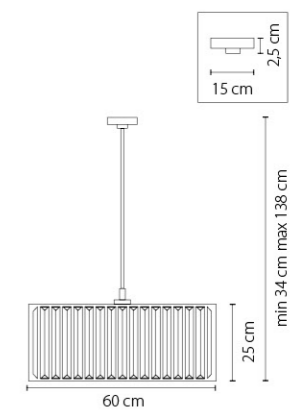

713127
ЧЕРНЫЙ МАТОВЫЙ
ПРОЗРАЧНЫЙ
ЛЮСТРА ПОТОЛОЧНАЯ
12 x G9 max 40W
12,7 kg