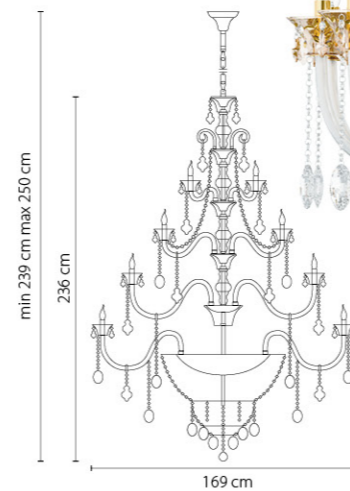

Tesoro

710082

ЗОЛОТО
ПРОЗРАЧНЫЙ
ЛЮСТРА ПОДВЕСНАЯ
8 x E14 max 60W
13,5 kg

710622

ЗОЛОТО
ПРОЗРАЧНЫЙ
БРА
2 x E14 max 60W
3,1 kg

710572

ЗОЛОТО
ПРОЗРАЧНЫЙ
ЛЮСТРА ПОДВЕСНАЯ
57 x E14 max 40W
119 kg

Regolo