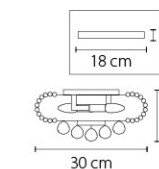

704034
ХРОМ
ПРОЗРАЧНЫЙ
ЛЮСТРА ПОТОЛОЧНАЯ
3 x E14 max 40W
4 kg