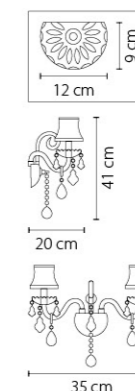

715287
ЧЕРНЫЙ ХРОМ
КОНЬЯЧНЫЙ
ЛЮСТРА ПОДВЕСНАЯ
28 x E14 max 40W
51,7 kg