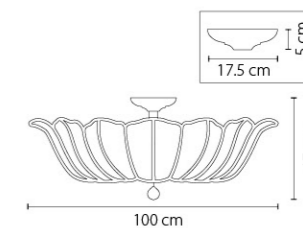

705184
ХРОМ
ПРОЗРАЧНЫЙ
ЛЮСТРА ПОТОЛОЧНАЯ
6 x G9 max 40W
12 x E14 max 60W
14,3 kg