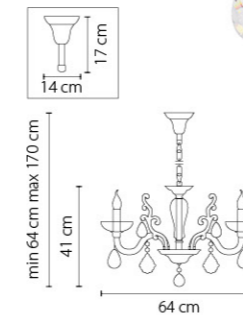

719108
МЕДЬ
ПРОЗРАЧНЫЙ
ЛЮСТРА ПОДВЕСНАЯ
10 x E14 max 60W
22,2 kg