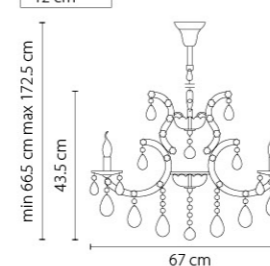

Размер колокола или основания

Схема с габаритными размерами:

Высота люстры min-max (cm)
min - это высота люстры + карабины + колокол
max - это высота люстры + карабин + колокол + цепь
высота люстры регулируется за счет цепи

Высота люстры (cm)

Диаметр люстры (cm)
в некоторых случаях вместо диаметра
указывается ширина и глубина изделия

ВНИМАНИЕ:

1. Данный каталог не является публичной офертой. Ошибки и опечатки в данном каталоге не могут являться причиной возникновения претензий со стороны покупателя.

Champa Blu

698615
 ХРОМ
 ПРОЗРАЧНЫЙ
 БРА
 1 x E14 max 60W
 1,4 kg

698625
 ХРОМ
 ПРОЗРАЧНЫЙ
 БРА
 2 x E14 max 60W
 2,5 kg

698065
 ХРОМ
 ПРОЗРАЧНЫЙ
 ЛЮСТРА ПОДВЕСНАЯ
 6 x E14 max 60W
 8,8 kg

698085
 ХРОМ
 ПРОЗРАЧНЫЙ
 ЛЮСТРА ПОДВЕСНАЯ
 8 x E14 max 60W
 11 kg