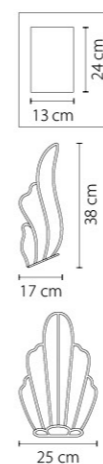

705184
ХРОМ
ПРОЗРАЧНЫЙ
ЛЮСТРА ПОТОЛОЧНАЯ
6 x G9 max 40W
12 x E14 max 60W
14,3 kg

705632
 ЗОЛОТО
 ПРОЗРАЧНЫЙ
 БРА
 3 x E14 max 60W
 1,6 kg

705634
 ХРОМ
 ПРОЗРАЧНЫЙ
 БРА
 3 x E14 max 60W
 1,6 kg

705132
 ЗОЛОТО
 ПРОЗРАЧНЫЙ
 ЛЮСТРА ПОТОЛОЧНАЯ
 3 x G9 max 40W
 10 x E14 max 60W
 6,8 kg