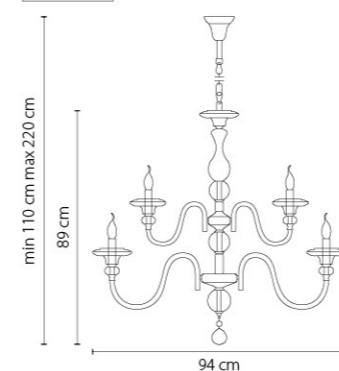

Размер колокола или основания

Схема с габаритными размерами:

Высота люстры min-max (cm)
min - это высота люстры + карабины + колокол
max - это высота люстры + карабин + колокол + цепь
высота люстры регулируется за счет цепи

Высота люстры (cm)

Диаметр люстры (cm)
в некоторых случаях вместо диаметра
указывается ширина и глубина изделия

ВНИМАНИЕ:

1. Данный каталог не является публичной офертой. Ошибки и опечатки в данном каталоге не могут являться причиной возникновения претензий со стороны покупателя.

Azzurro

699104
ХРОМ
ПРОЗРАЧНЫЙ
ЛЮСТРА ПОДВЕСНАЯ
10 x E14 max 60W
14 kg

699064
ХРОМ
ПРОЗРАЧНЫЙ
ЛЮСТРА ПОДВЕСНАЯ
6 x E14 max 60W
9,3 kg

699184
ХРОМ
ПРОЗРАЧНЫЙ
ЛЮСТРА ПОДВЕСНАЯ
18 x E14 max 60W
24,1 kg

699084
ХРОМ
ПРОЗРАЧНЫЙ
ЛЮСТРА ПОДВЕСНАЯ
8 x E14 max 60W
11,5 kg