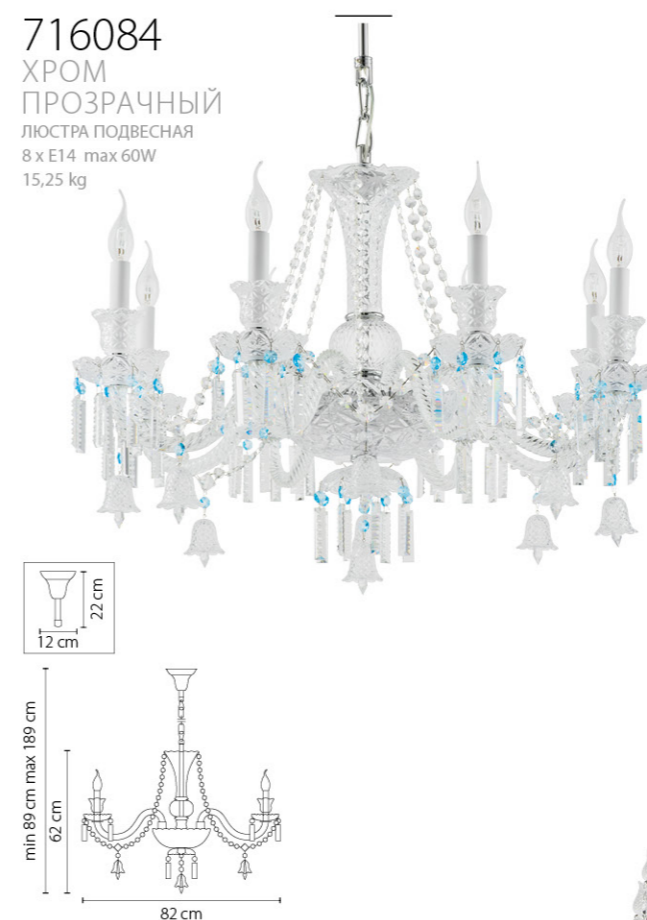

715627
 ЧЕРНЫЙ ХРОМ
 КОНЬЯЧНЫЙ
 БРА
 2 x E14 max 40W
 1,9 kg

715087
 ЧЕРНЫЙ ХРОМ
 КОНЬЯЧНЫЙ
 ЛЮСТРА ПОДВЕСНАЯ
 8 x E14 max 40W
 12,5 kg

715957
 ЧЕРНЫЙ ХРОМ
 КОНЬЯЧНЫЙ
 НАСТОЛЬНАЯ ЛАМПА
 5 x E14 max 40W
 5,7 kg

Campana

716084
 ХРОМ
 ПРОЗРАЧНЫЙ
 ЛЮСТРА ПОДВЕСНАЯ
 8 x E14 max 60W
 15,25 kg

716624
 ХРОМ
 ПРОЗРАЧНЫЙ
 БРА
 2 x E14 max 60W
 3 kg

716364
 ХРОМ
 ПРОЗРАЧНЫЙ
 ЛЮСТРА ПОДВЕСНАЯ
 36 x E14 max 60W
 69,25 kg

Boemia