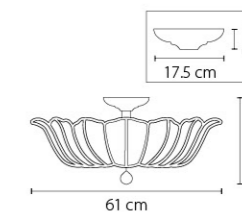

705134
ХРОМ
ПРОЗРАЧНЫЙ
ЛЮСТРА ПОТОЛОЧНАЯ
3 x G9 max 40W
10 x E14 max 60W
6,8 kg