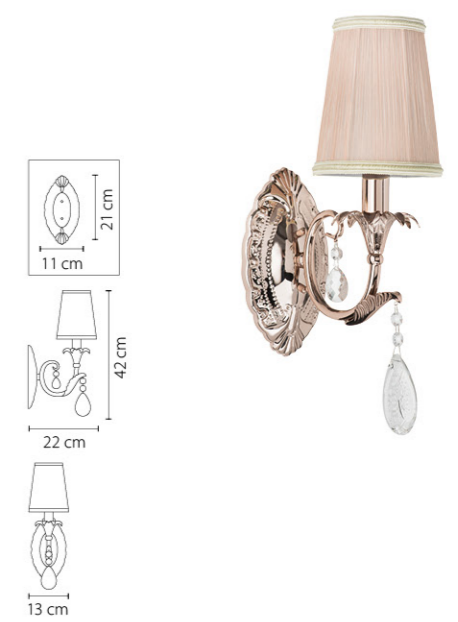

691614
РОЗОВЫЙ ХРОМ
ПРОЗРАЧНЫЙ
БРА
1 x E14 max 40W
0,75 kg