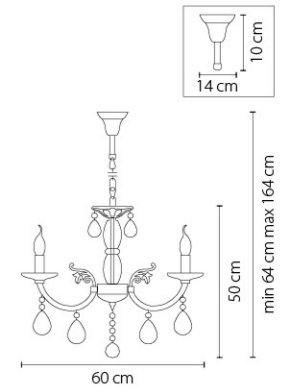

694064
ХРОМ
ПРОЗРАЧНЫЙ
ЛЮСТРА ПОДВЕСНАЯ
6 x E14 max 60W
7,6 kg