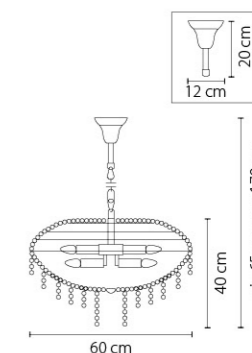

Classic

700150
ХРОМ
ПРОЗРАЧНЫЙ
ЛЮСТРА ПОДВЕСНАЯ
15 x E14 max 60W
8,5 kg