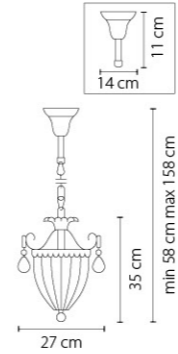

790062
ЗОЛОТО
ПРОЗРАЧНЫЙ
ЛЮСТРА ПОДВЕСНАЯ
6 x E14 max 60W
8,3 kg

790064
СЕРЕБРО
ПРОЗРАЧНЫЙ
ЛЮСТРА ПОДВЕСНАЯ
6 x E14 max 60W
8,3 kg