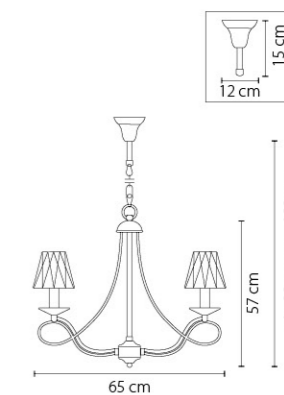

704652
ЗОЛОТО
ПРОЗРАЧНЫЙ
БРА
5 x E14 max 40W
2,3 kg

704654
ХРОМ
ПРОЗРАЧНЫЙ
БРА
5 x E14 max 40W
2,3 kg

Riccio

705062
ЗОЛОТО
ПРОЗРАЧНЫЙ
ЛЮСТРА ПОДВЕСНАЯ
6 x E14 max 40W
7,85 kg

705064
ХРОМ
ПРОЗРАЧНЫЙ
ЛЮСТРА ПОДВЕСНАЯ
6 x E14 max 40W
7,85 kg