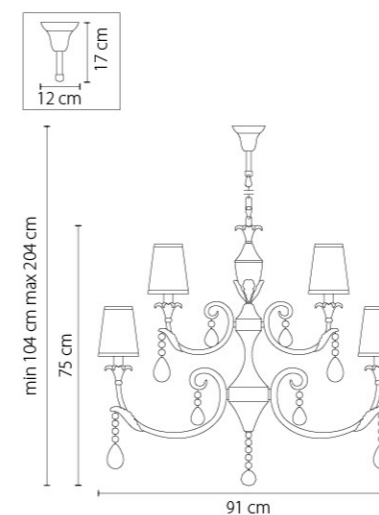

691152
ЗОЛОТО
ПРОЗРАЧНЫЙ
ЛЮСТРА ПОДВЕСНАЯ
15 x E14 max 40W
13,5 kg