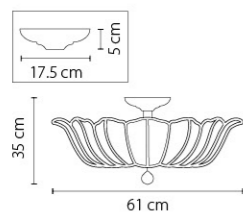

705184
ХРОМ
ПРОЗРАЧНЫЙ
ЛЮСТРА ПОТОЛОЧНАЯ
6 x G9 max 40W
12 x E14 max 60W
14,3 kg

705632
 ЗОЛОТО
 ПРОЗРАЧНЫЙ
 БРА
 3 x E14 max 60W
 1,6 kg

705634
 ХРОМ
 ПРОЗРАЧНЫЙ
 БРА
 3 x E14 max 60W
 1,6 kg

705132
 ЗОЛОТО
 ПРОЗРАЧНЫЙ
 ЛЮСТРА ПОТОЛОЧНАЯ
 3 x G9 max 40W
 10 x E14 max 60W
 6,8 kg