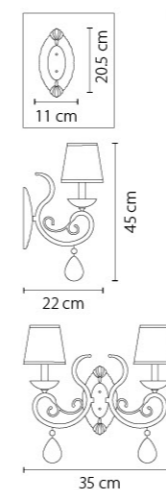

693084
ХРОМ
ПРОЗРАЧНЫЙ
ЛЮСТРА ПОДВЕСНАЯ
8 x E14 max 40W
11,2 kg

693624
ХРОМ
ПРОЗРАЧНЫЙ
БРА
2 x E14 max 40W
1,8 kg