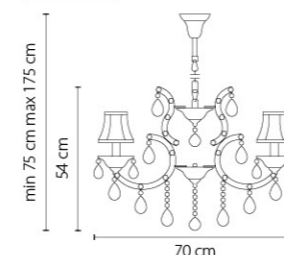

726081
БЕЛЫЙ
ПРОЗРАЧНЫЙ
ЛЮСТРА ПОДВЕСНАЯ
8 x E14 max 40W
14,7 kg