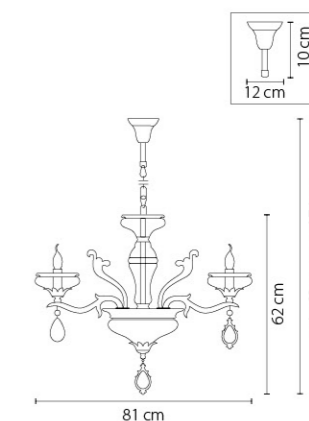

695082
ЗОЛОТО
КРАСНЫЙ
ЛЮСТРА ПОДВЕСНАЯ
8 x E14 max 60W
14,8 kg