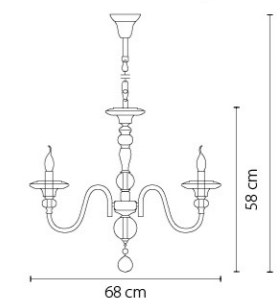

Azzurro

699064
ХРОМ
ПРОЗРАЧНЫЙ
ЛЮСТРА ПОДВЕСНАЯ
6 x E14 max 60W
9,3 kg