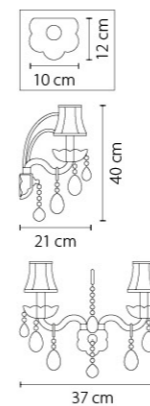

721623
ЧЕРНЫЙ ХРОМ
КОНЬЯЧНЫЙ
БРА
2 x E14 max 40W
2,5 kg