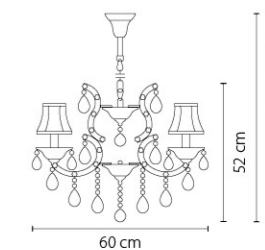

726061
БЕЛЫЙ
ПРОЗРАЧНЫЙ
ЛЮСТРА ПОДВЕСНАЯ
6 x E14 max 40W
11,2 kg