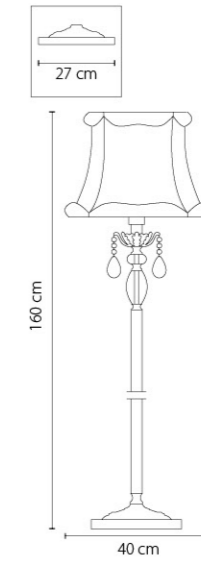

701081
ЛАТУНЬ
ПРОЗРАЧНЫЙ
ЛЮСТРА ПОДВЕСНАЯ
8 x E14 max 40W
14,2 kg