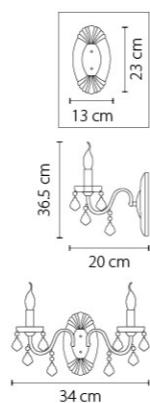

700294
ХРОМ
ПРОЗРАЧНЫЙ
ЛЮСТРА ПОДВЕСНАЯ
29 x E14 max 60W
20,7 kg