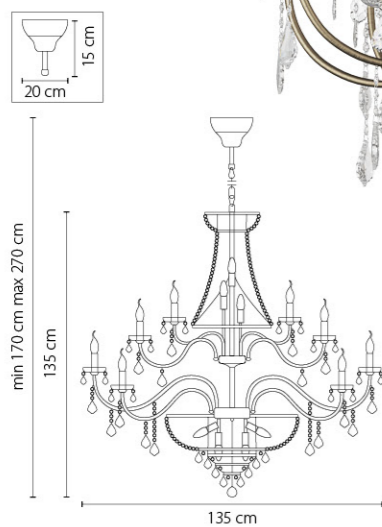

Размер колокола или основания

Схема с габаритными размерами:

Высота люстры min-max (cm)
min - это высота люстры + карабины + колокол
max - это высота люстры + карабин + колокол + цепь
высота люстры регулируется за счет цепи

Высота люстры (cm)

Диаметр люстры (cm)
в некоторых случаях вместо диаметра
указывается ширина и глубина изделия

ВНИМАНИЕ:

1. Данный каталог не является публичной офертой. Ошибки и опечатки в данном каталоге не могут являться причиной возникновения претензий со стороны покупателя.

700514
ХРОМ
ПРОЗРАЧНЫЙ
ЛЮСТРА ПОДВЕСНАЯ
51 x E14 max 60W
45,6 kg

700164
ХРОМ
ПРОЗРАЧНЫЙ
ЛЮСТРА ПОДВЕСНАЯ
16 x E14 max 60W
11,85 kg

700294
ХРОМ
ПРОЗРАЧНЫЙ
ЛЮСТРА ПОДВЕСНАЯ
29 x E14 max 60W
20,7 kg

700621
БРОНЗА
ПРОЗРАЧНЫЙ
БРА
2 x E14 max 60W
1,2 kg

700511
БРОНЗА
ПРОЗРАЧНЫЙ
ЛЮСТРА ПОДВЕСНАЯ
51 x E14 max 60W
45,6 kg

700161
БРОНЗА
ПРОЗРАЧНЫЙ
ЛЮСТРА ПОДВЕСНАЯ
16 x E14 max 60W
11,85 kg

700291
БРОНЗА
ПРОЗРАЧНЫЙ
ЛЮСТРА ПОДВЕСНАЯ
29 x E14 max 60W
20,7 kg

Fiocco