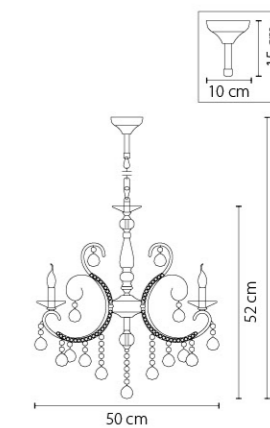

708612
ЗОЛОТО
ПРОЗРАЧНЫЙ
БРА
1 x E14 max 60W
1,3 kg

708614
ХРОМ
ПРОЗРАЧНЫЙ
БРА
1 x E14 max 60W
1,3 kg

708052
ЗОЛОТО
ПРОЗРАЧНЫЙ
ЛЮСТРА ПОДВЕСНАЯ
5 x E14 max 60W
7,6 kg

708054
ХРОМ
ПРОЗРАЧНЫЙ
ЛЮСТРА ПОДВЕСНАЯ
5 x E14 max 60W
7,6 kg