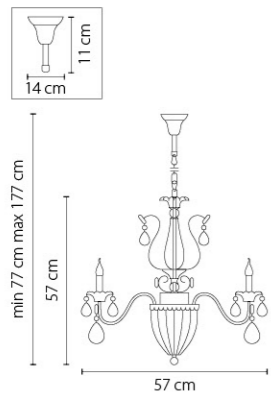

790114
СЕРЕБРО
ПРОЗРАЧНЫЙ
ЛЮСТРА ПОДВЕСНАЯ
8 x E14 max 60W
3 x E14 max 60W
12,7 kg

790612
ЗОЛОТО
ПРОЗРАЧНЫЙ
БРА
1 x E14 max 60W
2,4 kg

790032
ЗОЛОТО
ПРОЗРАЧНЫЙ
ЛЮСТРА ПОДВЕСНАЯ
3 x E14 max 60W
4,1 kg

790034
СЕРЕБРО
ПРОЗРАЧНЫЙ
ЛЮСТРА ПОДВЕСНАЯ
3 x E14 max 60W
4,1 kg

790614
СЕРЕБРО
ПРОЗРАЧНЫЙ
БРА
1 x E14 max 60W
2,4 kg

790062
ЗОЛОТО
ПРОЗРАЧНЫЙ
ЛЮСТРА ПОДВЕСНАЯ
6 x E14 max 60W
8,3 kg

790064
СЕРЕБРО
ПРОЗРАЧНЫЙ
ЛЮСТРА ПОДВЕСНАЯ
6 x E14 max 60W
8,3 kg

790111
 БРОНЗА
 ПРОЗРАЧНЫЙ
 ЛЮСТРА ПОДВЕСНАЯ
 8 x E14 max 60W
 3 x E14 max 60W
 12,7 kg