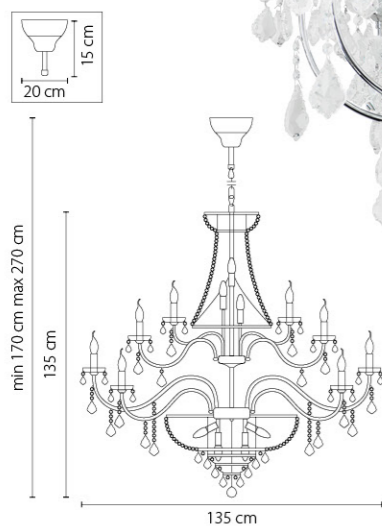

Размер колокола или основания

Схема с габаритными размерами:

Высота люстры min-max (cm)
min - это высота люстры + карабины + колокол
max - это высота люстры + карабин + колокол + цепь
высота люстры регулируется за счет цепи

Высота люстры (cm)

Диаметр люстры (cm)
в некоторых случаях вместо диаметра
указывается ширина и глубина изделия

ВНИМАНИЕ:

1. Данный каталог не является публичной офертой. Ошибки и опечатки в данном каталоге не могут являться причиной возникновения претензий со стороны покупателя.

700512
ЗОЛОТО
ПРОЗРАЧНЫЙ
ЛЮСТРА ПОДВЕСНАЯ
51 x E14 max 60W
45,6 kg

700162
ЗОЛОТО
ПРОЗРАЧНЫЙ
ЛЮСТРА ПОДВЕСНАЯ
16 x E14 max 60W
11,85 kg

700292
ЗОЛОТО
ПРОЗРАЧНЫЙ
ЛЮСТРА ПОДВЕСНАЯ
29 x E14 max 60W
20,7 kg

700624
ХРОМ
ПРОЗРАЧНЫЙ
БРА
2 x E14 max 60W
1,2 kg

700514
ХРОМ
ПРОЗРАЧНЫЙ
ЛЮСТРА ПОДВЕСНАЯ
51 x E14 max 60W
45,6 kg

700164
ХРОМ
ПРОЗРАЧНЫЙ
ЛЮСТРА ПОДВЕСНАЯ
16 x E14 max 60W
11,85 kg

700294
ХРОМ
ПРОЗРАЧНЫЙ
ЛЮСТРА ПОДВЕСНАЯ
29 x E14 max 60W
20,7 kg

700621
БРОНЗА
ПРОЗРАЧНЫЙ
БРА
2 x E14 max 60W
1,2 kg