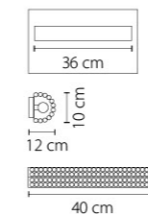

704634
ХРОМ
ПРОЗРАЧНЫЙ
БРА
3 x E14 max 40W
1,6 kg