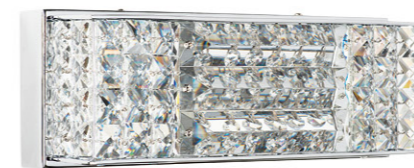

722640
ХРОМ
ПРОЗРАЧНЫЙ
БРА
6 x G4 max 20W
1,8 kg