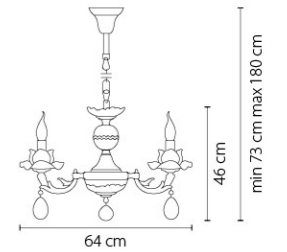

714624
СЕРЕБРО
ПРОЗРАЧНЫЙ
БРА
2x E14 max 60W
2,5kg