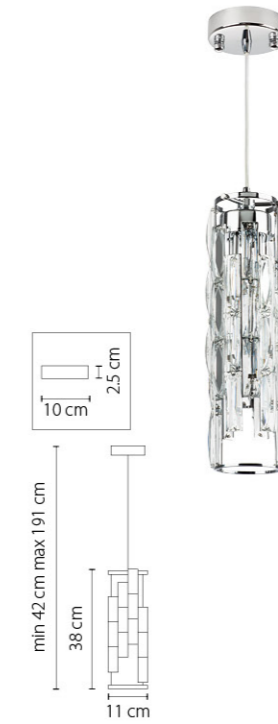

Acesso

721623
ЧЕРНЫЙ ХРОМ
КОНЬЯЧНЫЙ
БРА
2 x E14 max 40W
2,5 kg

721083
ЧЕРНЫЙ ХРОМ
КОНЬЯЧНЫЙ
ЛЮСТРА ПОДВЕСНАЯ
8 x E14 max 40W
13 kg

Limpio

722620
ХРОМ
ПРОЗРАЧНЫЙ
БРА
3 x G9 max 40W
2 kg

722030
ХРОМ
ПРОЗРАЧНЫЙ
ЛЮСТРА ПОДВЕСНАЯ
3 x G9 max 40W
3,1 kg