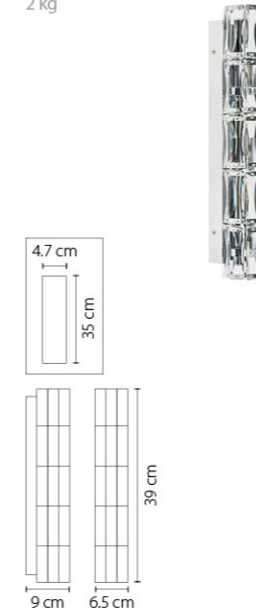

722620
ХРОМ
ПРОЗРАЧНЫЙ
БРА
3 x G9 max 40W
2 kg