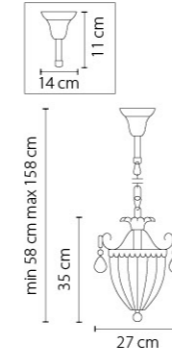

790114
СЕРЕБРО
ПРОЗРАЧНЫЙ
ЛЮСТРА ПОДВЕСНАЯ
8 x E14 max 60W
3 x E14 max 60W
12,7 kg

790612
ЗОЛОТО
ПРОЗРАЧНЫЙ
БРА
1 x E14 max 60W
2,4 kg

790032
ЗОЛОТО
ПРОЗРАЧНЫЙ
ЛЮСТРА ПОДВЕСНАЯ
3 x E14 max 60W
4,1 kg

790034
СЕРЕБРО
ПРОЗРАЧНЫЙ
ЛЮСТРА ПОДВЕСНАЯ
3 x E14 max 60W
4,1 kg