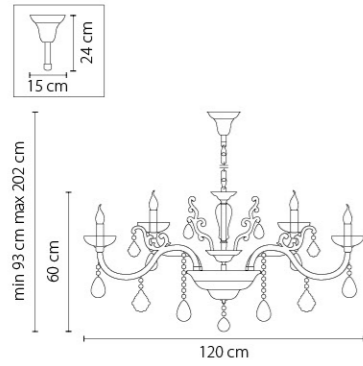

Campana

716084
 ХРОМ
 ПРОЗРАЧНЫЙ
 ЛЮСТРА ПОДВЕСНАЯ
 8 x E14 max 60W
 15,25 kg

716624
 ХРОМ
 ПРОЗРАЧНЫЙ
 БРА
 2 x E14 max 60W
 3 kg

716364
 ХРОМ
 ПРОЗРАЧНЫЙ
 ЛЮСТРА ПОДВЕСНАЯ
 36 x E14 max 60W
 69,25 kg

Boemia

717062
МЕДЬ
ПРОЗРАЧНЫЙ
ЛЮСТРА ПОДВЕСНАЯ
6 x E14 max 60W
7,35 kg

717082
МЕДЬ
ПРОЗРАЧНЫЙ
ЛЮСТРА ПОДВЕСНАЯ
8 x E14 max 60W
10 kg

Artifici

719368
МЕДЬ
ПРОЗРАЧНЫЙ
ЛЮСТРА ПОДВЕСНАЯ
36 x E14 max 60W
106,4 kg

719188
 МЕДЬ
 ПРОЗРАЧНЫЙ
 ЛЮСТРА ПОДВЕСНАЯ
 18 x E14 max 60W
 40 kg