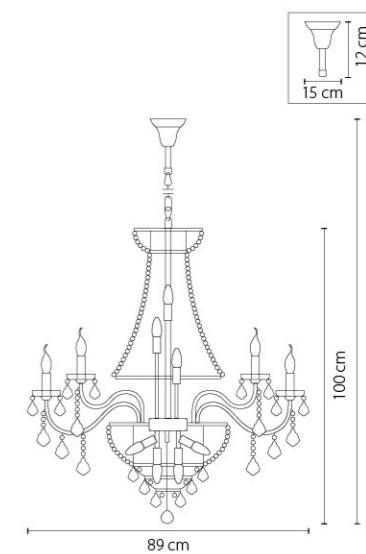

700291
БРОНЗА
ПРОЗРАЧНЫЙ
ЛЮСТРА ПОДВЕСНАЯ
29 x E14 max 60W
20,7 kg