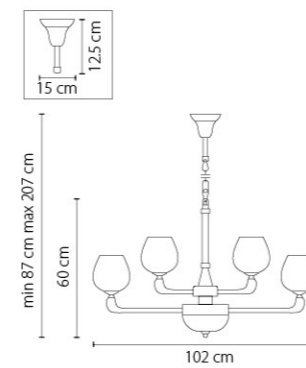

706152
ЗОЛОТО
ПРОЗРАЧНЫЙ
ЛЮСТРА ПОДВЕСНАЯ
15 x E14 max 40W
25 kg