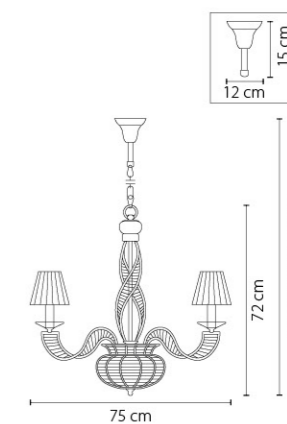

702084
ХРОМ
ПРОЗРАЧНЫЙ
ЛЮСТРА ПОДВЕСНАЯ
8 x E14 max 40W
9,5 kg

702104
ХРОМ
ПРОЗРАЧНЫЙ
ЛЮСТРА ПОДВЕСНАЯ
8 x E14 max 40W
2 x E14 max 40W
11,3 kg