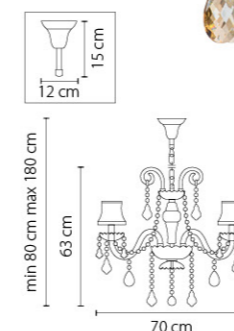

715287
ЧЕРНЫЙ ХРОМ
КОНЬЯЧНЫЙ
ЛЮСТРА ПОДВЕСНАЯ
28 x E14 max 40W
51,7 kg

715087
ЧЕРНЫЙ ХРОМ
КОНЬЯЧНЫЙ
ЛЮСТРА ПОДВЕСНАЯ
8 x E14 max 40W
12,5 kg