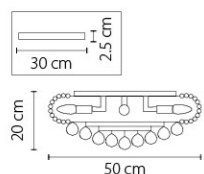

704092
ЗОЛОТО
ПРОЗРАЧНЫЙ
ЛЮСТРА ПОТОЛОЧНАЯ
9 x E14 max 40W
10,6 kg