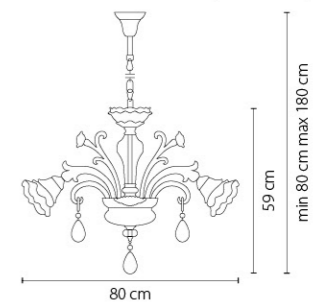

696082
ЗОЛОТО
ПРОЗРАЧНЫЙ
ЛЮСТРА ПОДВЕСНАЯ
8 x E14 max 60W
19 kg