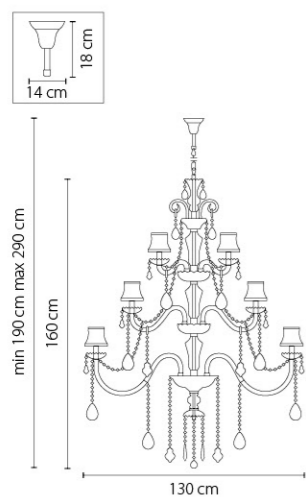

715287
ЧЕРНЫЙ ХРОМ
КОНЬЯЧНЫЙ
ЛЮСТРА ПОДВЕСНАЯ
28 x E14 max 40W
51,7 kg