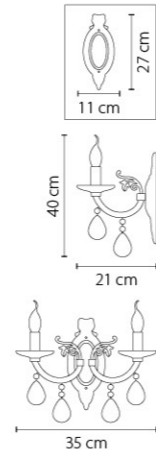

694062
ЗОЛОТО
ПРОЗРАЧНЫЙ
ЛЮСТРА ПОДВЕСНАЯ
6 x E14 max 60W
7,6 kg

694064
ХРОМ
ПРОЗРАЧНЫЙ
ЛЮСТРА ПОДВЕСНАЯ
6 x E14 max 60W
7,6 kg