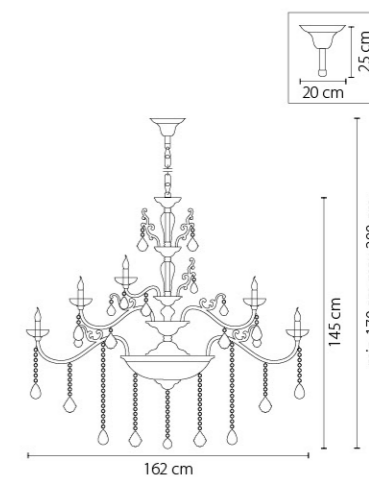

Campana

716084
 ХРОМ
 ПРОЗРАЧНЫЙ
 ЛЮСТРА ПОДВЕСНАЯ
 8 x E14 max 60W
 15,25 kg

716624
 ХРОМ
 ПРОЗРАЧНЫЙ
 БРА
 2 x E14 max 60W
 3 kg

716364
 ХРОМ
 ПРОЗРАЧНЫЙ
 ЛЮСТРА ПОДВЕСНАЯ
 36 x E14 max 60W
 69,25 kg

Boemia

717062
МЕДЬ
ПРОЗРАЧНЫЙ
ЛЮСТРА ПОДВЕСНАЯ
6 x E14 max 60W
7,35 kg

717082
МЕДЬ
ПРОЗРАЧНЫЙ
ЛЮСТРА ПОДВЕСНАЯ
8 x E14 max 60W
10 kg

Artifici

719368
МЕДЬ
ПРОЗРАЧНЫЙ
ЛЮСТРА ПОДВЕСНАЯ
36 x E14 max 60W
106,4 kg

719188
 МЕДЬ
 ПРОЗРАЧНЫЙ
 ЛЮСТРА ПОДВЕСНАЯ
 18 x E14 max 60W
 40 kg