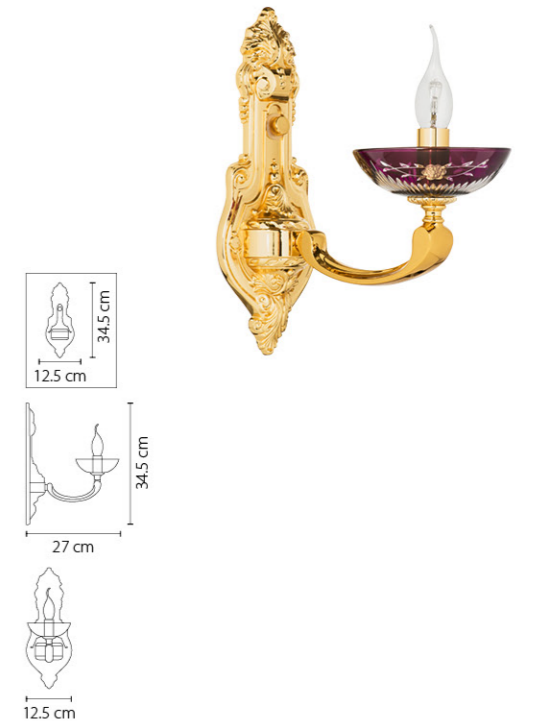

Размер колокола или основания

Схема с габаритными размерами:

Высота люстры min-max (cm)
min - это высота люстры + карабины + колокол
max - это высота люстры + карабин + колокол + цепь
высота люстры регулируется за счет цепи

694061
 БРОНЗА
 ПРОЗРАЧНЫЙ
 ЛЮСТРА ПОДВЕСНАЯ
 6 x E14 max 60W
 7,6 kg

Melagro

695622
ЗОЛОТО
КРАСНЫЙ
БРА
2 x E14 max 60W
2,3 kg

695082
ЗОЛОТО
КРАСНЫЙ
ЛЮСТРА ПОДВЕСНАЯ
8 x E14 max 60W
14,8 kg

Rosata

696622
ЗОЛОТО
ПРОЗРАЧНЫЙ
БРА
2 x E14 max 60W
2,4 kg

696082
ЗОЛОТО
ПРОЗРАЧНЫЙ
ЛЮСТРА ПОДВЕСНАЯ
8 x E14 max 60W
19 kg

Barcato

697622
ЗОЛОТО
БРА
2 x E14 max 60W
1,4 kg

697612
ЗОЛОТО
БРА
1 x E14 max 60W
0,8 kg

697082
ЗОЛОТО
ЛЮСТРА ПОДВЕСНАЯ
8 x E14 max 60W
11 kg