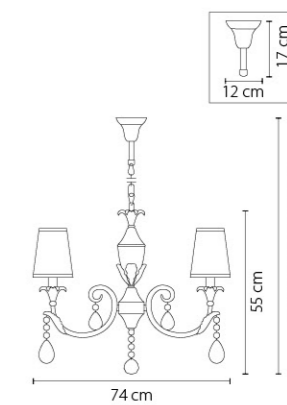

691082
ЗОЛОТО
ПРОЗРАЧНЫЙ
ЛЮСТРА ПОДВЕСНАЯ
8 x E14 max 40W
8 kg