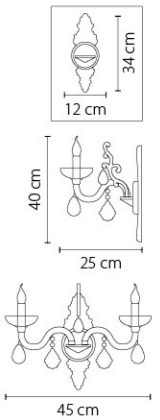

719108
МЕДЬ
ПРОЗРАЧНЫЙ
ЛЮСТРА ПОДВЕСНАЯ
10 x E14 max 60W
22,2 kg