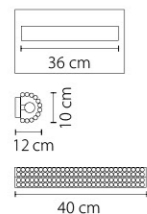

704632
ЗОЛОТО
ПРОЗРАЧНЫЙ
БРА
3 x E14 max 40W
1,6 kg