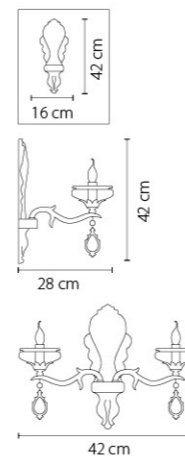

695622
ЗОЛОТО
КРАСНЫЙ
БРА
2 x E14 max 60W
2,3 kg