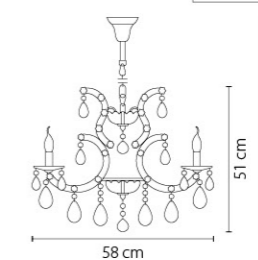

Champa Blu

698065
ХРОМ
ПРОЗРАЧНЫЙ
ЛЮСТРА ПОДВЕСНАЯ
6 x E14 max 60W
8,8 kg