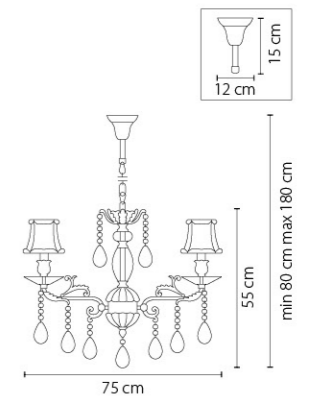

Fiocco

701081
ЛАТУНЬ
ПРОЗРАЧНЫЙ
ЛЮСТРА ПОДВЕСНАЯ
8 x E14 max 40W
14,2 kg