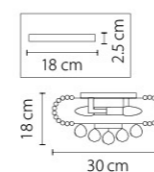

704032
ЗОЛОТО
ПРОЗРАЧНЫЙ
ЛЮСТРА ПОТОЛОЧНАЯ
3 x E14 max 40W
4 kg