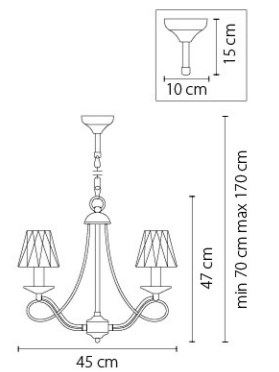

705034
ХРОМ
ПРОЗРАЧНЫЙ
ЛЮСТРА ПОДВЕСНАЯ
3 x E14 max 40W
4 kg