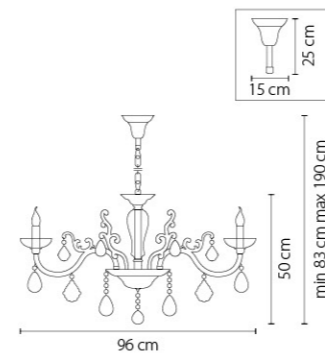

719108
МЕДЬ
ПРОЗРАЧНЫЙ
ЛЮСТРА ПОДВЕСНАЯ
10 x E14 max 60W
22,2 kg