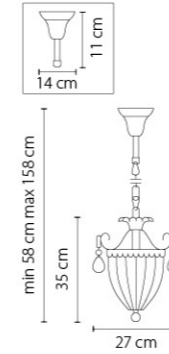

790031
БРОНЗА
ПРОЗРАЧНЫЙ
ЛЮСТРА ПОДВЕСНАЯ
3 x E14 max 60W
4,1 kg