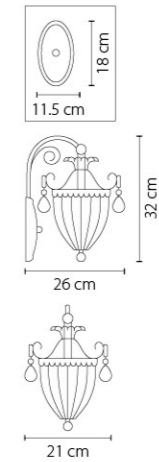

790114
СЕРЕБРО
ПРОЗРАЧНЫЙ
ЛЮСТРА ПОДВЕСНАЯ
8 x E14 max 60W
3 x E14 max 60W
12,7 kg

790612
ЗОЛОТО
ПРОЗРАЧНЫЙ
БРА
1 x E14 max 60W
2,4 kg

790032
ЗОЛОТО
ПРОЗРАЧНЫЙ
ЛЮСТРА ПОДВЕСНАЯ
3 x E14 max 60W
4,1 kg

790034
СЕРЕБРО
ПРОЗРАЧНЫЙ
ЛЮСТРА ПОДВЕСНАЯ
3 x E14 max 60W
4,1 kg

790614
СЕРЕБРО
ПРОЗРАЧНЫЙ
БРА
1 x E14 max 60W
2,4 kg

790062
ЗОЛОТО
ПРОЗРАЧНЫЙ
ЛЮСТРА ПОДВЕСНАЯ
6 x E14 max 60W
8,3 kg

790064
СЕРЕБРО
ПРОЗРАЧНЫЙ
ЛЮСТРА ПОДВЕСНАЯ
6 x E14 max 60W
8,3 kg

790111
 БРОНЗА
 ПРОЗРАЧНЫЙ
 ЛЮСТРА ПОДВЕСНАЯ
 8 x E14 max 60W
 3 x E14 max 60W
 12,7 kg