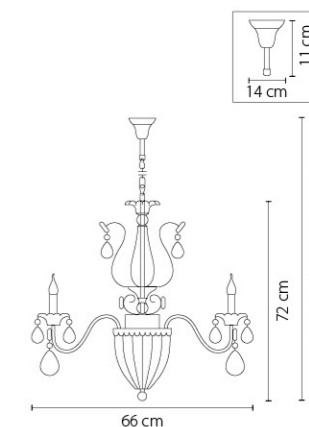

787612
ЗОЛОТО
ПРОЗРАЧНЫЙ
БРА
1 x E14 max 60W
2 kg

787182
ЗОЛОТО
ПРОЗРАЧНЫЙ
ЛЮСТРА ПОДВЕСНАЯ
18 x E14 max 60W
45,5 kg

Lusso

788084
СЕРЕБРО
ПРОЗРАЧНЫЙ
ЛЮСТРА ПОДВЕСНАЯ
8 x E14 max 60W
33,7 kg

Schon

790112
ЗОЛОТО
ПРОЗРАЧНЫЙ
ЛЮСТРА ПОДВЕСНАЯ
8 x E14 max 60W
3 x E14 max 60W
12,7 kg

790114
СЕРЕБРО
ПРОЗРАЧНЫЙ
ЛЮСТРА ПОДВЕСНАЯ
8 x E14 max 60W
3 x E14 max 60W
12,7 kg

790612
ЗОЛОТО
ПРОЗРАЧНЫЙ
БРА
1 x E14 max 60W
2,4 kg

790032
ЗОЛОТО
ПРОЗРАЧНЫЙ
ЛЮСТРА ПОДВЕСНАЯ
3 x E14 max 60W
4,1 kg

790034
СЕРЕБРО
ПРОЗРАЧНЫЙ
ЛЮСТРА ПОДВЕСНАЯ
3 x E14 max 60W
4,1 kg