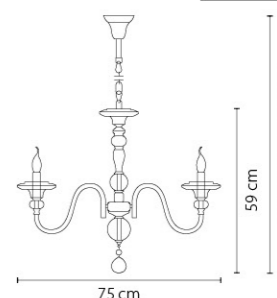

Размер колокола или основания

Схема с габаритными размерами:

Высота люстры min-max (cm)
min - это высота люстры + карабины + колокол
max - это высота люстры + карабин + колокол + цепь
высота люстры регулируется за счет цепи

Высота люстры (cm)

Диаметр люстры (cm)
в некоторых случаях вместо диаметра
указывается ширина и глубина изделия

ВНИМАНИЕ:

1. Данный каталог не является публичной офертой. Ошибки и опечатки в данном каталоге не могут являться причиной возникновения претензий со стороны покупателя.

Azzurro

699104
ХРОМ
ПРОЗРАЧНЫЙ
ЛЮСТРА ПОДВЕСНАЯ
10 x E14 max 60W
14 kg

699064
ХРОМ
ПРОЗРАЧНЫЙ
ЛЮСТРА ПОДВЕСНАЯ
6 x E14 max 60W
9,3 kg

699184
ХРОМ
ПРОЗРАЧНЫЙ
ЛЮСТРА ПОДВЕСНАЯ
18 x E14 max 60W
24,1 kg

699084
ХРОМ
ПРОЗРАЧНЫЙ
ЛЮСТРА ПОДВЕСНАЯ
8 x E14 max 60W
11,5 kg