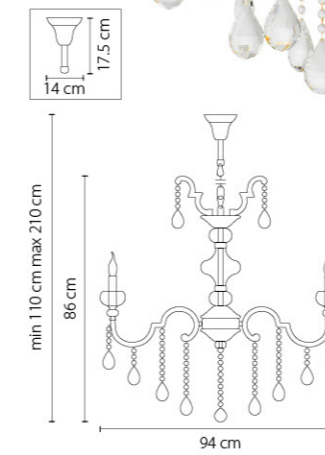

786622
МАТОВОЕ ЗОЛОТО
ПРОЗРАЧНЫЙ
БРА
2 x E14 max 60W
3,4 kg

786242
МАТОВОЕ ЗОЛОТО
ПРОЗРАЧНЫЙ
ЛЮСТРА ПОДВЕСНАЯ
24 x E14 max 60W
84,9 kg

Montare

787102
ЗОЛОТО
ПРОЗРАЧНЫЙ
ЛЮСТРА ПОДВЕСНАЯ
10 x E14 max 60W
26,7 kg