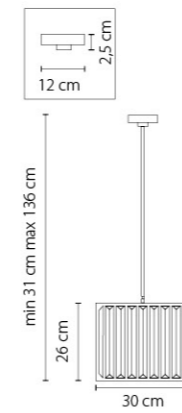

713037
ЧЕРНЫЙ МАТОВЫЙ
ПРОЗРАЧНЫЙ
ЛЮСТРА ПОТОЛОЧНАЯ
3 x G9 max 40W
4,5 kg