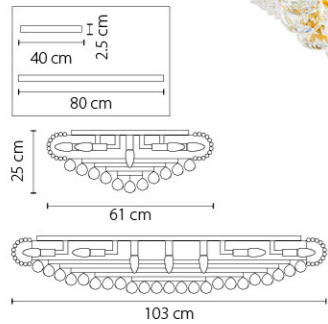

704092
ЗОЛОТО
ПРОЗРАЧНЫЙ
ЛЮСТРА ПОТОЛОЧНАЯ
9 x E14 max 40W
10,6 kg