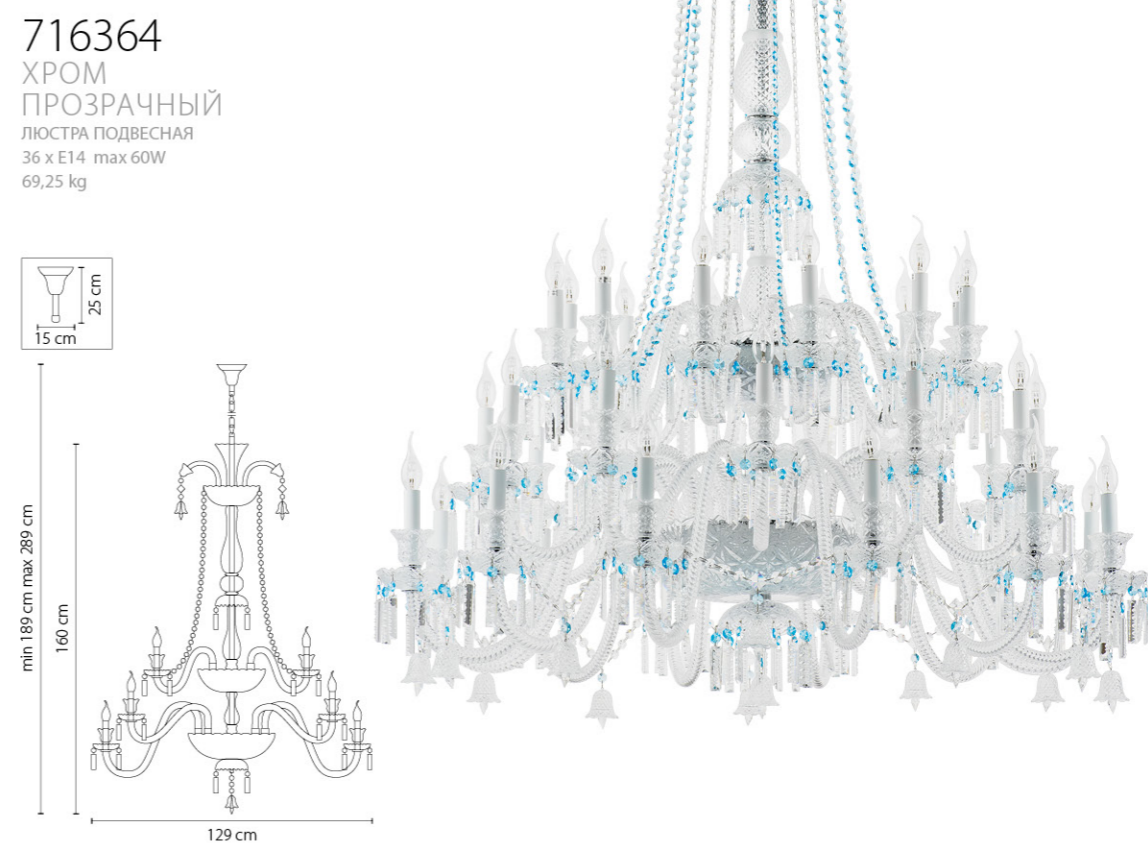

Campana

716084
 ХРОМ
 ПРОЗРАЧНЫЙ
 ЛЮСТРА ПОДВЕСНАЯ
 8 x E14 max 60W
 15,25 kg

716624
 ХРОМ
 ПРОЗРАЧНЫЙ
 БРА
 2 x E14 max 60W
 3 kg

716364
 ХРОМ
 ПРОЗРАЧНЫЙ
 ЛЮСТРА ПОДВЕСНАЯ
 36 x E14 max 60W
 69,25 kg

Boemia