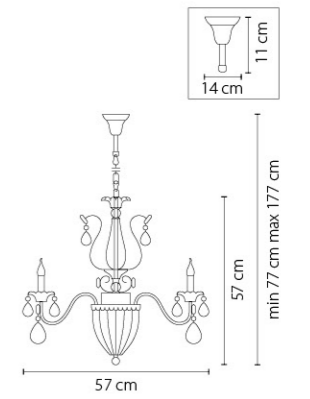

790061
БРОНЗА
ПРОЗРАЧНЫЙ
ЛЮСТРА ПОДВЕСНАЯ
6 x E14 max 60W
8,3 kg