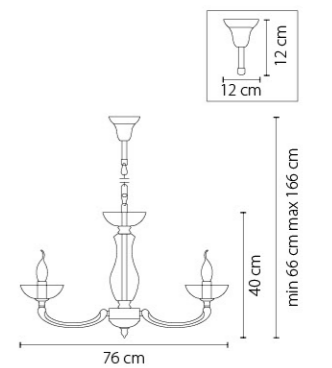

Размер колокола или основания

Схема с габаритными размерами:

Высота люстры min-max (cm)
min - это высота люстры + карабины + колокол
max - это высота люстры + карабин + колокол + цепь
высота люстры регулируется за счет цепи

Высота люстры (cm)

Диаметр люстры (cm)
в некоторых случаях вместо диаметра
указывается ширина и глубина изделия

ВНИМАНИЕ:

1. Данный каталог не является публичной офертой. Ошибки и опечатки в данном каталоге не могут являться причиной возникновения претензий со стороны покупателя.

696082
ЗОЛОТО
ПРОЗРАЧНЫЙ
ЛЮСТРА ПОДВЕСНАЯ
8 x E14 max 60W
19 kg

Barcato

697622
ЗОЛОТО
БРА
2 x E14 max 60W
1,4 kg

697612
ЗОЛОТО
БРА
1 x E14 max 60W
0,8 kg

697082
ЗОЛОТО
ЛЮСТРА ПОДВЕСНАЯ
8 x E14 max 60W
11 kg