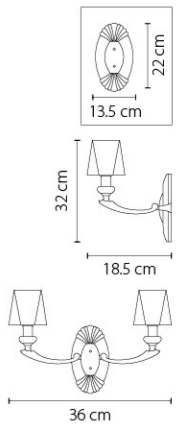

Ramo

690622
ЗОЛОТО
БРА
2 x E14 max 40W
1,45 kg