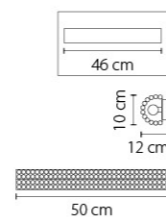

704642
ЗОЛОТО
ПРОЗРАЧНЫЙ
БРА
4 x E14 max 40W
1,9 kg