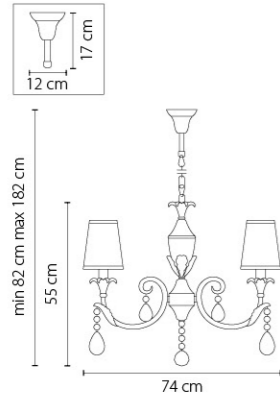

691084
РОЗОВЫЙ ХРОМ
ПРОЗРАЧНЫЙ
ЛЮСТРА ПОДВЕСНАЯ
8 x E14 max 40W
8 kg