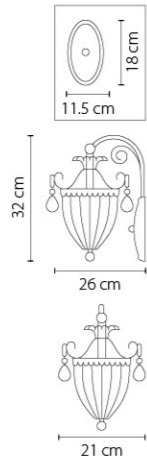

790062
ЗОЛОТО
ПРОЗРАЧНЫЙ
ЛЮСТРА ПОДВЕСНАЯ
6 x E14 max 60W
8,3 kg

790064
СЕРЕБРО
ПРОЗРАЧНЫЙ
ЛЮСТРА ПОДВЕСНАЯ
6 x E14 max 60W
8,3 kg