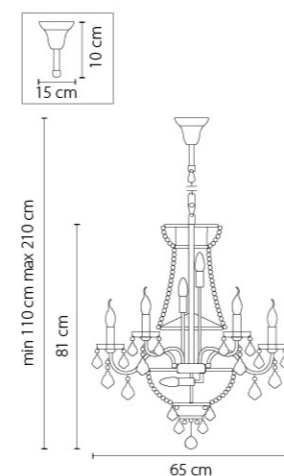

700291
БРОНЗА
ПРОЗРАЧНЫЙ
ЛЮСТРА ПОДВЕСНАЯ
29 x E14 max 60W
20,7 kg