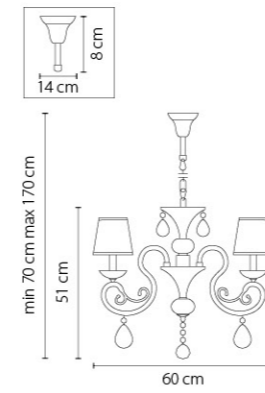

693062
ЗОЛОТО
ПРОЗРАЧНЫЙ
ЛЮСТРА ПОДВЕСНАЯ
6 x E14 max 40W
8,3 kg