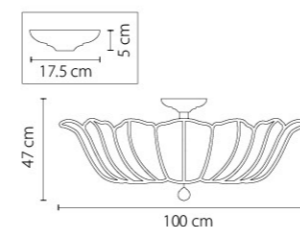

705032
 ЗОЛОТО
 ПРОЗРАЧНЫЙ
 ЛЮСТРА ПОДВЕСНАЯ
 3 x E14 max 40W
 4 kg

705034
 ХРОМ
 ПРОЗРАЧНЫЙ
 ЛЮСТРА ПОДВЕСНАЯ
 3 x E14 max 40W
 4 kg

Riccio

705182
ЗОЛОТО
ПРОЗРАЧНЫЙ
ЛЮСТРА ПОТОЛОЧНАЯ
6 x G9 max 40W
12 x E14 max 60W
14,3 kg