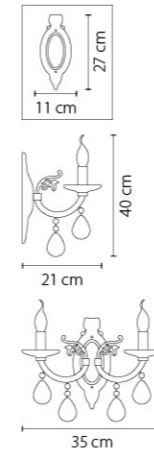

694062
ЗОЛОТО
ПРОЗРАЧНЫЙ
ЛЮСТРА ПОДВЕСНАЯ
6 x E14 max 60W
7,6 kg

694064
ХРОМ
ПРОЗРАЧНЫЙ
ЛЮСТРА ПОДВЕСНАЯ
6 x E14 max 60W
7,6 kg