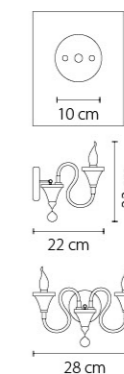

Размер колокола или основания

Схема с габаритными размерами:

Высота люстры min-max (cm)
min - это высота люстры + карабины + колокол
max - это высота люстры + карабин + колокол + цепь
высота люстры регулируется за счет цепи

Высота люстры (cm)

Диаметр люстры (cm)
в некоторых случаях вместо диаметра
указывается ширина и глубина изделия

ВНИМАНИЕ:

1. Данный каталог не является публичной офертой. Ошибки и опечатки в данном каталоге не могут являться причиной возникновения претензий со стороны покупателя.

702084
 ХРОМ
 ПРОЗРАЧНЫЙ
 ЛЮСТРА ПОДВЕСНАЯ
 8 x E14 max 40W
 9,5 kg

Serpente

703064
СЕРЕБРО
ПРОЗРАЧНЫЙ
ЛЮСТРА ПОДВЕСНАЯ
6 x E14 max 60W
7 kg

703624
СЕРЕБРО
ПРОЗРАЧНЫЙ
БРА
2 x E14 max 60W
1,8 kg

703084
СЕРЕБРО
ПРОЗРАЧНЫЙ
ЛЮСТРА ПОДВЕСНАЯ
8 x E14 max 60W
10 kg