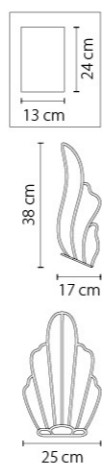

705184
ХРОМ
ПРОЗРАЧНЫЙ
ЛЮСТРА ПОТОЛОЧНАЯ
6 x G9 max 40W
12 x E14 max 60W
14,3 kg

705632
 ЗОЛОТО
 ПРОЗРАЧНЫЙ
 БРА
 3 x E14 max 60W
 1,6 kg

705634
 ХРОМ
 ПРОЗРАЧНЫЙ
 БРА
 3 x E14 max 60W
 1,6 kg

705132
 ЗОЛОТО
 ПРОЗРАЧНЫЙ
 ЛЮСТРА ПОТОЛОЧНАЯ
 3 x G9 max 40W
 10 x E14 max 60W
 6,8 kg