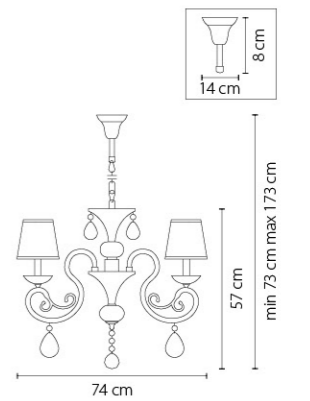

Размер колокола или основания

Схема с габаритными размерами:

Высота люстры min-max (cm)
min - это высота люстры + карабины + колокол
max - это высота люстры + карабин + колокол + цепь
высота люстры регулируется за счет цепи

Высота люстры (cm)

Диаметр люстры (cm)
в некоторых случаях вместо диаметра
указывается ширина и глубина изделия

ВНИМАНИЕ:

1. Данный каталог не является публичной офертой. Ошибки и опечатки в данном каталоге не могут являться причиной возникновения претензий со стороны покупателя.

Ramo

690622
 ЗОЛОТО
 БРА
 2 x E14 max 40W
 1,45 kg

Champa

775623
 ШАМПАНЬ
 ПРОЗРАЧНЫЙ
 БРА
 2 x E14 max 60W
 3,3 kg

Ricerca

693062
ЗОЛОТО
ПРОЗРАЧНЫЙ
ЛЮСТРА ПОДВЕСНАЯ
6 x E14 max 40W
8,3 kg

693082
ЗОЛОТО
ПРОЗРАЧНЫЙ
ЛЮСТРА ПОДВЕСНАЯ
8 x E14 max 40W
11,2 kg