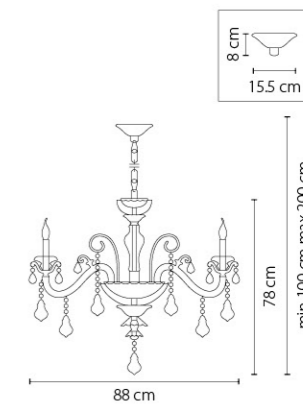

787612
ЗОЛОТО
ПРОЗРАЧНЫЙ
БРА
1 x E14 max 60W
2 kg

787182
ЗОЛОТО
ПРОЗРАЧНЫЙ
ЛЮСТРА ПОДВЕСНАЯ
18 x E14 max 60W
45,5 kg

Lusso

788084
СЕРЕБРО
ПРОЗРАЧНЫЙ
ЛЮСТРА ПОДВЕСНАЯ
8 x E14 max 60W
33,7 kg

Schon

790112
ЗОЛОТО
ПРОЗРАЧНЫЙ
ЛЮСТРА ПОДВЕСНАЯ
8 x E14 max 60W
3 x E14 max 60W
12,7 kg

790114
СЕРЕБРО
ПРОЗРАЧНЫЙ
ЛЮСТРА ПОДВЕСНАЯ
8 x E14 max 60W
3 x E14 max 60W
12,7 kg

790612
ЗОЛОТО
ПРОЗРАЧНЫЙ
БРА
1 x E14 max 60W
2,4 kg

790032
ЗОЛОТО
ПРОЗРАЧНЫЙ
ЛЮСТРА ПОДВЕСНАЯ
3 x E14 max 60W
4,1 kg

790034
СЕРЕБРО
ПРОЗРАЧНЫЙ
ЛЮСТРА ПОДВЕСНАЯ
3 x E14 max 60W
4,1 kg