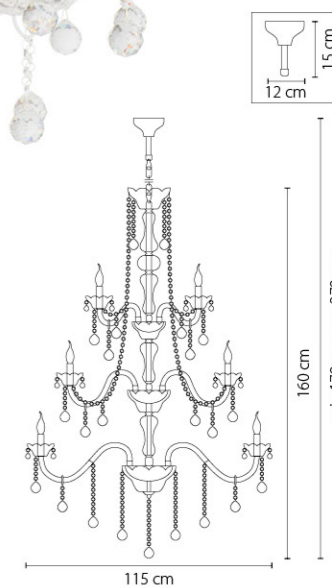

722040
ХРОМ
ПРОЗРАЧНЫЙ
ЛЮСТРА ПОДВЕСНАЯ
4 x G9 max 40W
4,8 kg

722640
ХРОМ
ПРОЗРАЧНЫЙ
БРА
6 x G4 max 20W
1,8 kg

722660
ЧЕРНЫЙ ХРОМ
ПРОЗРАЧНЫЙ
БРА
6 x G9 max 20W
3,15 kg

Princia

726611
БЕЛЫЙ
ПРОЗРАЧНЫЙ
БРА
1 x E14 max 40W
1,5 kg

726061
БЕЛЫЙ
ПРОЗРАЧНЫЙ
ЛЮСТРА ПОДВЕСНАЯ
6 x E14 max 40W
11,2 kg

726081
БЕЛЫЙ
ПРОЗРАЧНЫЙ
ЛЮСТРА ПОДВЕСНАЯ
8 x E14 max 40W
14,7 kg

726911
БЕЛЫЙ
ПРОЗРАЧНЫЙ
НАСТОЛЬНАЯ ЛАМПА
1 x E27 max 40W
2,3 kg

Vidare

738302
ЗОЛОТО
ПРОЗРАЧНЫЙ
ЛЮСТРА ПОДВЕСНАЯ
30 x E14 max 60W
47,6 kg

738152
 ЗОЛОТО
 ПРОЗРАЧНЫЙ
 ЛЮСТРА ПОДВЕСНАЯ
 15 x E14 max 60W
 20,7 kg

738622
 ЗОЛОТО
 ПРОЗРАЧНЫЙ
 БРА
 2 x E14 max 60W
 2,2 kg

738082
 ЗОЛОТО
 ПРОЗРАЧНЫЙ
 ЛЮСТРА ПОДВЕСНАЯ
 8 x E14 max 60W
 13 kg

Ampollo