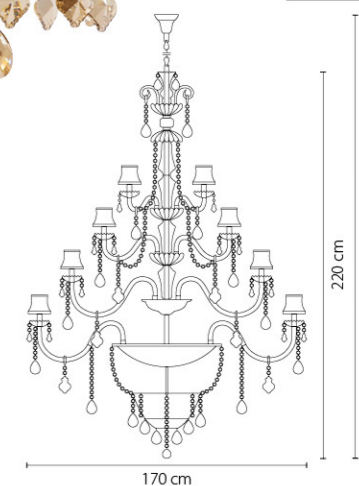

714064
СЕРЕБРО
ПРОЗРАЧНЫЙ
ЛЮСТРА ПОДВЕСНАЯ
6 x E14 max 60W
11,5 kg

714104
СЕРЕБРО
ПРОЗРАЧНЫЙ
ЛЮСТРА ПОДВЕСНАЯ
10 x E14 max 60W
24,9 kg

714624
СЕРЕБРО
ПРОЗРАЧНЫЙ
БРА
2x E14 max 60W
2,5kg

Nativo

715577
ЧЕРНЫЙ ХРОМ
КОНЫЯЧНЫЙ
ЛЮСТРА ПОДВЕСНАЯ
57 x E14 max 40W
111,5 kg