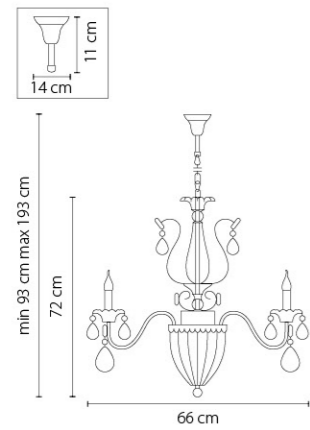

790114
СЕРЕБРО
ПРОЗРАЧНЫЙ
ЛЮСТРА ПОДВЕСНАЯ
8 x E14 max 60W
3 x E14 max 60W
12,7 kg

790612
ЗОЛОТО
ПРОЗРАЧНЫЙ
БРА
1 x E14 max 60W
2,4 kg

790032
ЗОЛОТО
ПРОЗРАЧНЫЙ
ЛЮСТРА ПОДВЕСНАЯ
3 x E14 max 60W
4,1 kg

790034
СЕРЕБРО
ПРОЗРАЧНЫЙ
ЛЮСТРА ПОДВЕСНАЯ
3 x E14 max 60W
4,1 kg

790614
СЕРЕБРО
ПРОЗРАЧНЫЙ
БРА
1 x E14 max 60W
2,4 kg

790062
ЗОЛОТО
ПРОЗРАЧНЫЙ
ЛЮСТРА ПОДВЕСНАЯ
6 x E14 max 60W
8,3 kg

790064
СЕРЕБРО
ПРОЗРАЧНЫЙ
ЛЮСТРА ПОДВЕСНАЯ
6 x E14 max 60W
8,3 kg

790111
 БРОНЗА
 ПРОЗРАЧНЫЙ
 ЛЮСТРА ПОДВЕСНАЯ
 8 x E14 max 60W
 3 x E14 max 60W
 12,7 kg

790031
 БРОНЗА
 ПРОЗРАЧНЫЙ
 ЛЮСТРА ПОДВЕСНАЯ
 3 x E14 max 60W
 4,1 kg

790611
 БРОНЗА
 ПРОЗРАЧНЫЙ
 БРА
 1 x E14 max 60W
 2,4 kg

790061
 БРОНЗА
 ПРОЗРАЧНЫЙ
 ЛЮСТРА ПОДВЕСНАЯ
 6 x E14 max 60W
 8,3 kg

Champa Nero