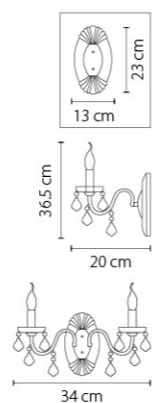

Размер колокола или основания

Схема с габаритными размерами:

Высота люстры min-max (cm)
min - это высота люстры + карабины + колокол
max - это высота люстры + карабин + колокол + цепь
высота люстры регулируется за счет цепи

Высота люстры (cm)

Диаметр люстры (cm)
в некоторых случаях вместо диаметра
указывается ширина и глубина изделия

ВНИМАНИЕ:

1. Данный каталог не является публичной офертой. Ошибки и опечатки в данном каталоге не могут являться причиной возникновения претензий со стороны покупателя.

700514
ХРОМ
ПРОЗРАЧНЫЙ
ЛЮСТРА ПОДВЕСНАЯ
51 x E14 max 60W
45,6 kg

700164
ХРОМ
ПРОЗРАЧНЫЙ
ЛЮСТРА ПОДВЕСНАЯ
16 x E14 max 60W
11,85 kg

700294
ХРОМ
ПРОЗРАЧНЫЙ
ЛЮСТРА ПОДВЕСНАЯ
29 x E14 max 60W
20,7 kg

700621
БРОНЗА
ПРОЗРАЧНЫЙ
БРА
2 x E14 max 60W
1,2 kg