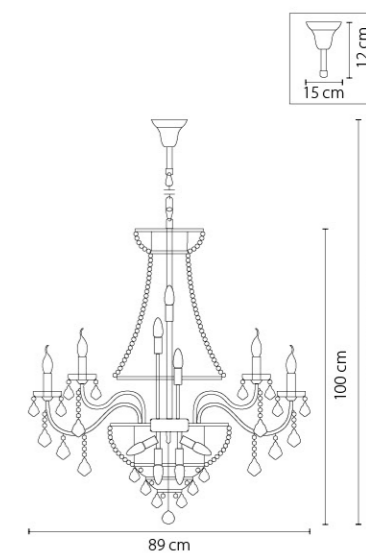

700294
ХРОМ
ПРОЗРАЧНЫЙ
ЛЮСТРА ПОДВЕСНАЯ
29 x E14 max 60W
20,7 kg