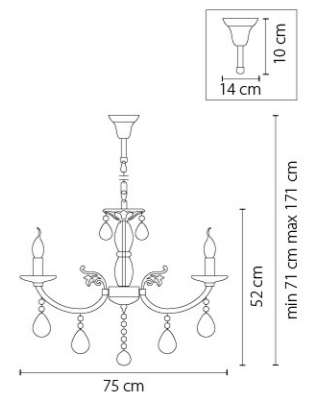

694084
ХРОМ
ПРОЗРАЧНЫЙ
ЛЮСТРА ПОДВЕСНАЯ
8 x E14 max 60W
10 kg