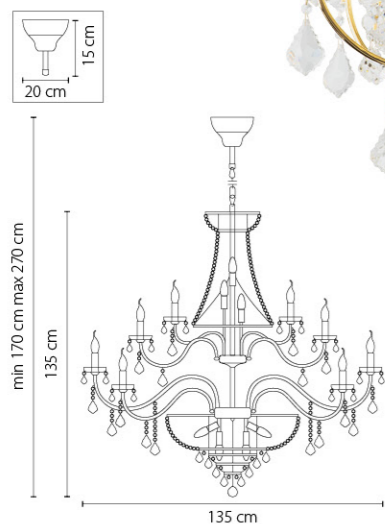

700512
ЗОЛОТО
ПРОЗРАЧНЫЙ
ЛЮСТРА ПОДВЕСНАЯ
51 x E14 max 60W
45,6 kg