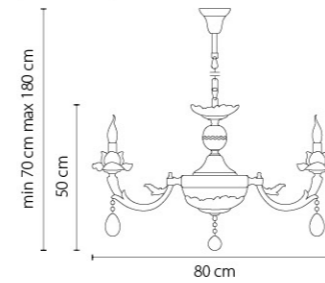

713037
ЧЕРНЫЙ МАТОВЫЙ
ПРОЗРАЧНЫЙ
ЛЮСТРА ПОТОЛОЧНАЯ
3 x G9 max 40W
4,5 kg

713127
ЧЕРНЫЙ МАТОВЫЙ
ПРОЗРАЧНЫЙ
ЛЮСТРА ПОТОЛОЧНАЯ
12 x G9 max 40W
12,7 kg

Anemone

714084
СЕРЕБРО
ПРОЗРАЧНЫЙ
ЛЮСТРА ПОДВЕСНАЯ
8 x E14 max 60W
17 kg