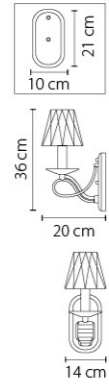

705032
ЗОЛОТО
ПРОЗРАЧНЫЙ
ЛЮСТРА ПОДВЕСНАЯ
3 x E14 max 40W
4 kg

705034
ХРОМ
ПРОЗРАЧНЫЙ
ЛЮСТРА ПОДВЕСНАЯ
3 x E14 max 40W
4 kg