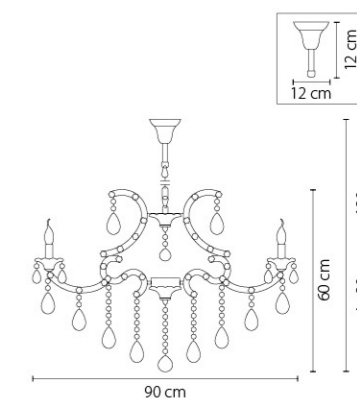

Champa Nero

879127
ЧЕРНЫЙ ХРОМ
ПРОЗРАЧНЫЙ
ЛЮСТРА ПОДВЕСНАЯ
12 x E14 max 60W
19,5 kg