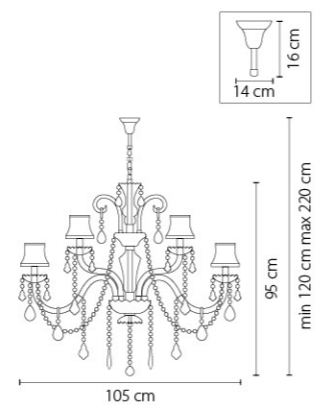

715287
ЧЕРНЫЙ ХРОМ
КОНЬЯЧНЫЙ
ЛЮСТРА ПОДВЕСНАЯ
28 x E14 max 40W
51,7 kg