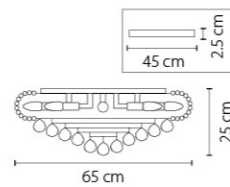

704172
ЗОЛОТО
ПРОЗРАЧНЫЙ
ЛЮСТРА ПОТОЛОЧНАЯ
17 x E14 max 40W
19 kg