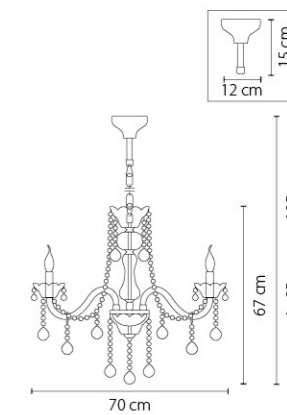

738622
ЗОЛОТО
ПРОЗРАЧНЫЙ
БРА
2 x E14 max 60W
2,2 kg