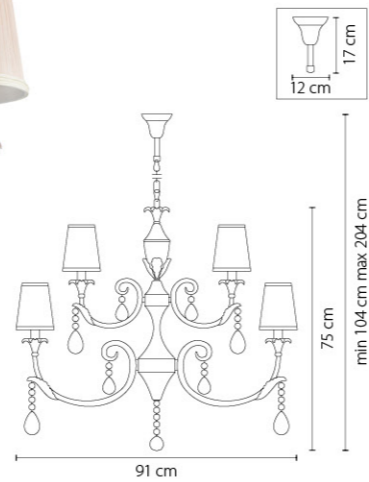

691154
РОЗОВЫЙ ХРОМ
ПРОЗРАЧНЫЙ
ЛЮСТРА ПОДВЕСНАЯ
15 x E14 max 40W
13,5 kg