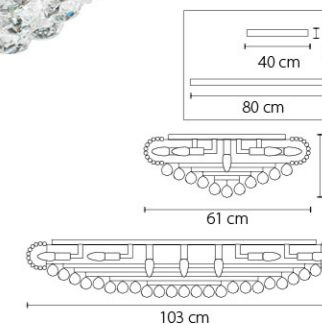

Monile

704214
ХРОМ
ПРОЗРАЧНЫЙ
ЛЮСТРА ПОТОЛОЧНАЯ
21 x E14 max 40W
33,7 kg

704094
ХРОМ
ПРОЗРАЧНЫЙ
ЛЮСТРА ПОТОЛОЧНАЯ
9 x E14 max 40W
10,6 kg