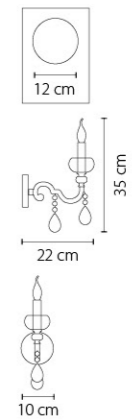

787182
ЗОЛОТО
ПРОЗРАЧНЫЙ
ЛЮСТРА ПОДВЕСНАЯ
18 x E14 max 60W
45,5 kg