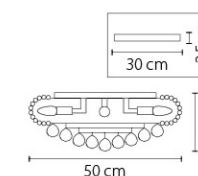

704064
ХРОМ
ПРОЗРАЧНЫЙ
ЛЮСТРА ПОТОЛОЧНАЯ
6 x E14 max 40W
6,7 kg