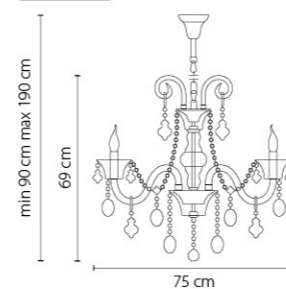

710082

ЗОЛОТО
ПРОЗРАЧНЫЙ
ЛЮСТРА ПОДВЕСНАЯ
8 x E14 max 60W
13,5 kg