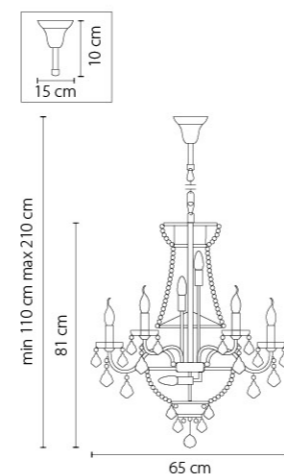

700292
ЗОЛОТО
ПРОЗРАЧНЫЙ
ЛЮСТРА ПОДВЕСНАЯ
29 x E14 max 60W
20,7 kg