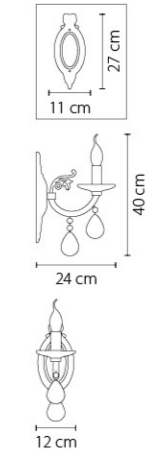

Размер колокола или основания

Схема с габаритными размерами:

Высота люстры min-max (cm)
min - это высота люстры + карабины + колокол
max - это высота люстры + карабин + колокол + цепь
высота люстры регулируется за счет цепи

Высота люстры (cm)

Диаметр люстры (cm)
в некоторых случаях вместо диаметра
указывается ширина и глубина изделия

ВНИМАНИЕ:

1. Данный каталог не является публичной офертой. Ошибки и опечатки в данном каталоге не могут являться причиной возникновения претензий со стороны покупателя.

694064
ХРОМ
ПРОЗРАЧНЫЙ
ЛЮСТРА ПОДВЕСНАЯ
6 x E14 max 60W
7,6 kg

694081
 БРОНЗА
 ПРОЗРАЧНЫЙ
 ЛЮСТРА ПОДВЕСНАЯ
 8 x E14 max 60W
 10 kg

694621
 БРОНЗА
 ПРОЗРАЧНЫЙ
 БРА
 2 x E14 max 60W
 1,8 kg

694611
 БРОНЗА
 ПРОЗРАЧНЫЙ
 БРА
 1 x E14 max 60W
 1 kg