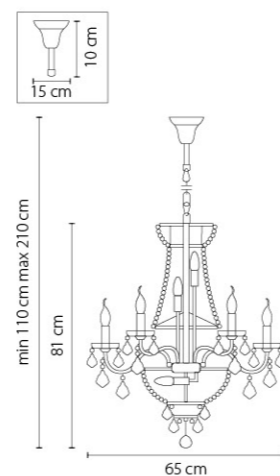

Размер колокола или основания

Схема с габаритными размерами:

Высота люстры min-max (cm)
min - это высота люстры + карабины + колокол
max - это высота люстры + карабин + колокол + цепь
высота люстры регулируется за счет цепи

Высота люстры (cm)

Диаметр люстры (cm)
в некоторых случаях вместо диаметра
указывается ширина и глубина изделия

ВНИМАНИЕ:

1. Данный каталог не является публичной офертой. Ошибки и опечатки в данном каталоге не могут являться причиной возникновения претензий со стороны покупателя.

700512
ЗОЛОТО
ПРОЗРАЧНЫЙ
ЛЮСТРА ПОДВЕСНАЯ
51 x E14 max 60W
45,6 kg

700162
ЗОЛОТО
ПРОЗРАЧНЫЙ
ЛЮСТРА ПОДВЕСНАЯ
16 x E14 max 60W
11,85 kg

700292
ЗОЛОТО
ПРОЗРАЧНЫЙ
ЛЮСТРА ПОДВЕСНАЯ
29 x E14 max 60W
20,7 kg

700624
ХРОМ
ПРОЗРАЧНЫЙ
БРА
2 x E14 max 60W
1,2 kg

700514
ХРОМ
ПРОЗРАЧНЫЙ
ЛЮСТРА ПОДВЕСНАЯ
51 x E14 max 60W
45,6 kg

700164
ХРОМ
ПРОЗРАЧНЫЙ
ЛЮСТРА ПОДВЕСНАЯ
16 x E14 max 60W
11,85 kg

700294
ХРОМ
ПРОЗРАЧНЫЙ
ЛЮСТРА ПОДВЕСНАЯ
29 x E14 max 60W
20,7 kg

700621
БРОНЗА
ПРОЗРАЧНЫЙ
БРА
2 x E14 max 60W
1,2 kg