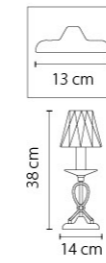

705914
ХРОМ
ПРОЗРАЧНЫЙ
НАСТОЛЬНАЯ ЛАМПА
1 x E14 max 40W
1,7 kg