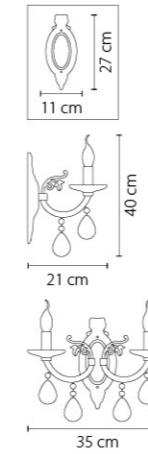

694621
БРОНЗА
ПРОЗРАЧНЫЙ
БРА
2 x E14 max 60W
1,8 kg