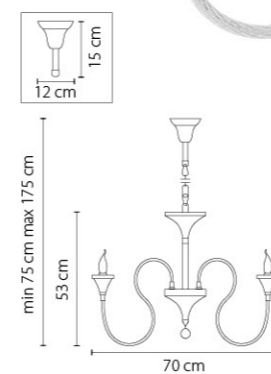

703624
СЕРЕБРО
ПРОЗРАЧНЫЙ
БРА
2 x E14 max 60W
1,8 kg