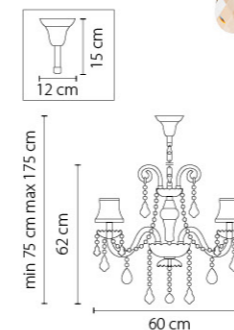

715287
ЧЕРНЫЙ ХРОМ
КОНЬЯЧНЫЙ
ЛЮСТРА ПОДВЕСНАЯ
28 x E14 max 40W
51,7 kg