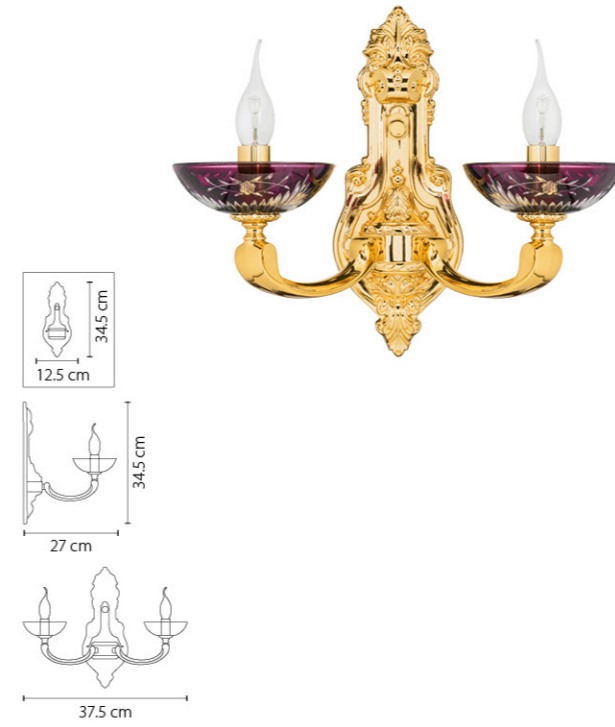

694061
 БРОНЗА
 ПРОЗРАЧНЫЙ
 ЛЮСТРА ПОДВЕСНАЯ
 6 x E14 max 60W
 7,6 kg

Melagro

695622
ЗОЛОТО
КРАСНЫЙ
БРА
2 x E14 max 60W
2,3 kg

695082
ЗОЛОТО
КРАСНЫЙ
ЛЮСТРА ПОДВЕСНАЯ
8 x E14 max 60W
14,8 kg

Rosata

696622
ЗОЛОТО
ПРОЗРАЧНЫЙ
БРА
2 x E14 max 60W
2,4 kg

696082
ЗОЛОТО
ПРОЗРАЧНЫЙ
ЛЮСТРА ПОДВЕСНАЯ
8 x E14 max 60W
19 kg

Barcato

697622
ЗОЛОТО
БРА
2 x E14 max 60W
1,4 kg

697612
ЗОЛОТО
БРА
1 x E14 max 60W
0,8 kg

697082
ЗОЛОТО
ЛЮСТРА ПОДВЕСНАЯ
8 x E14 max 60W
11 kg