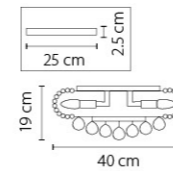

704092
ЗОЛОТО
ПРОЗРАЧНЫЙ
ЛЮСТРА ПОТОЛОЧНАЯ
9 x E14 max 40W
10,6 kg