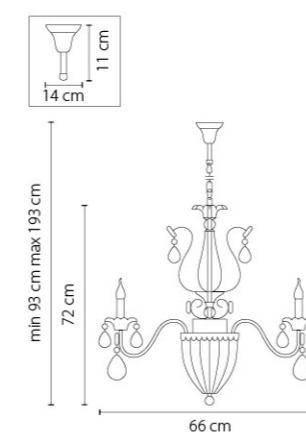

787612
ЗОЛОТО
ПРОЗРАЧНЫЙ
БРА
1 x E14 max 60W
2 kg

787182
ЗОЛОТО
ПРОЗРАЧНЫЙ
ЛЮСТРА ПОДВЕСНАЯ
18 x E14 max 60W
45,5 kg

Lusso

788084
СЕРЕБРО
ПРОЗРАЧНЫЙ
ЛЮСТРА ПОДВЕСНАЯ
8 x E14 max 60W
33,7 kg

Schon

790112
ЗОЛОТО
ПРОЗРАЧНЫЙ
ЛЮСТРА ПОДВЕСНАЯ
8 x E14 max 60W
3 x E14 max 60W
12,7 kg

790114
СЕРЕБРО
ПРОЗРАЧНЫЙ
ЛЮСТРА ПОДВЕСНАЯ
8 x E14 max 60W
3 x E14 max 60W
12,7 kg

790612
ЗОЛОТО
ПРОЗРАЧНЫЙ
БРА
1 x E14 max 60W
2,4 kg

790032
ЗОЛОТО
ПРОЗРАЧНЫЙ
ЛЮСТРА ПОДВЕСНАЯ
3 x E14 max 60W
4,1 kg

790034
СЕРЕБРО
ПРОЗРАЧНЫЙ
ЛЮСТРА ПОДВЕСНАЯ
3 x E14 max 60W
4,1 kg