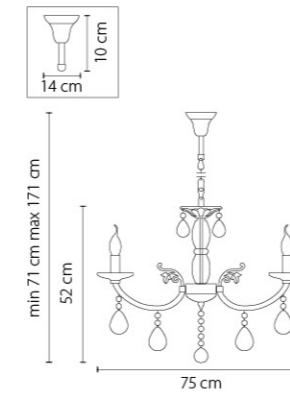

694082
ЗОЛОТО
ПРОЗРАЧНЫЙ
ЛЮСТРА ПОДВЕСНАЯ
8 x E14 max 60W
10 kg