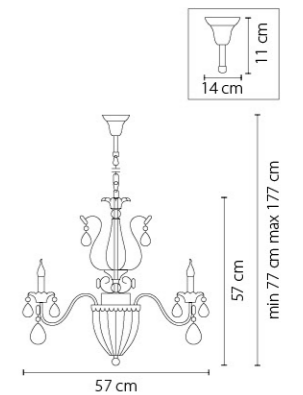

790114
СЕРЕБРО
ПРОЗРАЧНЫЙ
ЛЮСТРА ПОДВЕСНАЯ
8 x E14 max 60W
3 x E14 max 60W
12,7 kg

790612
ЗОЛОТО
ПРОЗРАЧНЫЙ
БРА
1 x E14 max 60W
2,4 kg

790032
ЗОЛОТО
ПРОЗРАЧНЫЙ
ЛЮСТРА ПОДВЕСНАЯ
3 x E14 max 60W
4,1 kg

790034
СЕРЕБРО
ПРОЗРАЧНЫЙ
ЛЮСТРА ПОДВЕСНАЯ
3 x E14 max 60W
4,1 kg

790614
СЕРЕБРО
ПРОЗРАЧНЫЙ
БРА
1 x E14 max 60W
2,4 kg

790062
ЗОЛОТО
ПРОЗРАЧНЫЙ
ЛЮСТРА ПОДВЕСНАЯ
6 x E14 max 60W
8,3 kg

790064
СЕРЕБРО
ПРОЗРАЧНЫЙ
ЛЮСТРА ПОДВЕСНАЯ
6 x E14 max 60W
8,3 kg

790111
 БРОНЗА
 ПРОЗРАЧНЫЙ
 ЛЮСТРА ПОДВЕСНАЯ
 8 x E14 max 60W
 3 x E14 max 60W
 12,7 kg