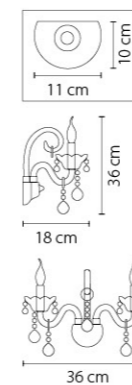

738622
ЗОЛОТО
ПРОЗРАЧНЫЙ
БРА
2 x E14 max 60W
2,2 kg