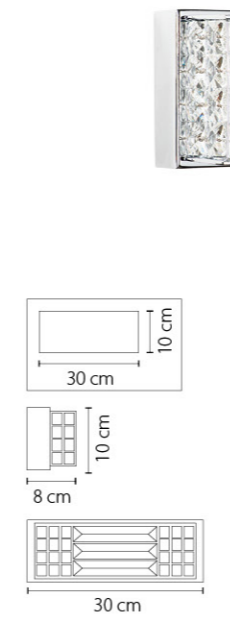

722640
ХРОМ
ПРОЗРАЧНЫЙ
БРА
6 x G4 max 20W
1,8 kg