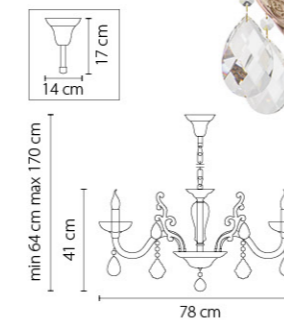

719068
 МЕДЬ
 ПРОЗРАЧНЫЙ
 ЛЮСТРА ПОДВЕСНАЯ
 6 x E14 max 60W
 11,6 kg

719628
 МЕДЬ
 ПРОЗРАЧНЫЙ
 БРА
 2 x E14 max 60W
 2,8 kg

719108
 МЕДЬ
 ПРОЗРАЧНЫЙ
 ЛЮСТРА ПОДВЕСНАЯ
 10 x E14 max 60W
 22,2 kg

719088
 МЕДЬ
 ПРОЗРАЧНЫЙ
 ЛЮСТРА ПОДВЕСНАЯ
 8 x E14 max 60W
 15,2 kg