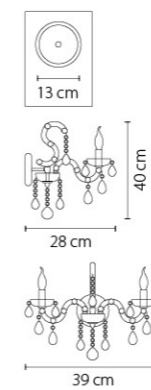

Champa

775623
ШАМПАНЬ
ПРОЗРАЧНЫЙ
БРА
2 x E14 max 60W
3,3 kg