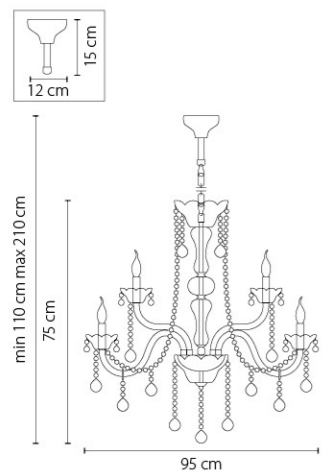

738152
ЗОЛОТО
ПРОЗРАЧНЫЙ
ЛЮСТРА ПОДВЕСНАЯ
15 x E14 max 60W
20,7 kg