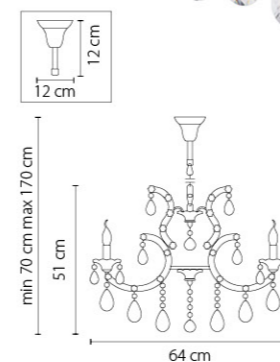

Champa Nero

879087
ЧЕРНЫЙ ХРОМ
ПРОЗРАЧНЫЙ
ЛЮСТРА ПОДВЕСНАЯ
8 x E14 max 60W
12,5 kg

879127
ЧЕРНЫЙ ХРОМ
ПРОЗРАЧНЫЙ
ЛЮСТРА ПОДВЕСНАЯ
12 x E14 max 60W
19,5 kg