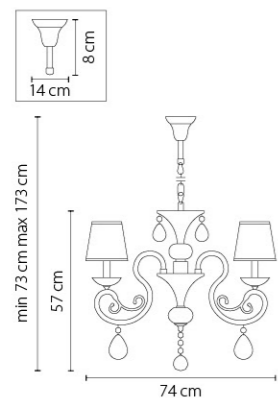

693084
ХРОМ
ПРОЗРАЧНЫЙ
ЛЮСТРА ПОДВЕСНАЯ
8 x E14 max 40W
11,2 kg