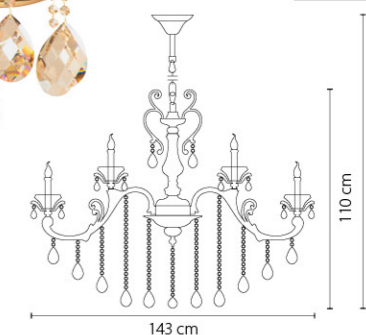

786242
МАТОВОЕ ЗОЛОТО
ПРОЗРАЧНЫЙ
ЛЮСТРА ПОДВЕСНАЯ
24 x E14 max 60W
84,9 kg